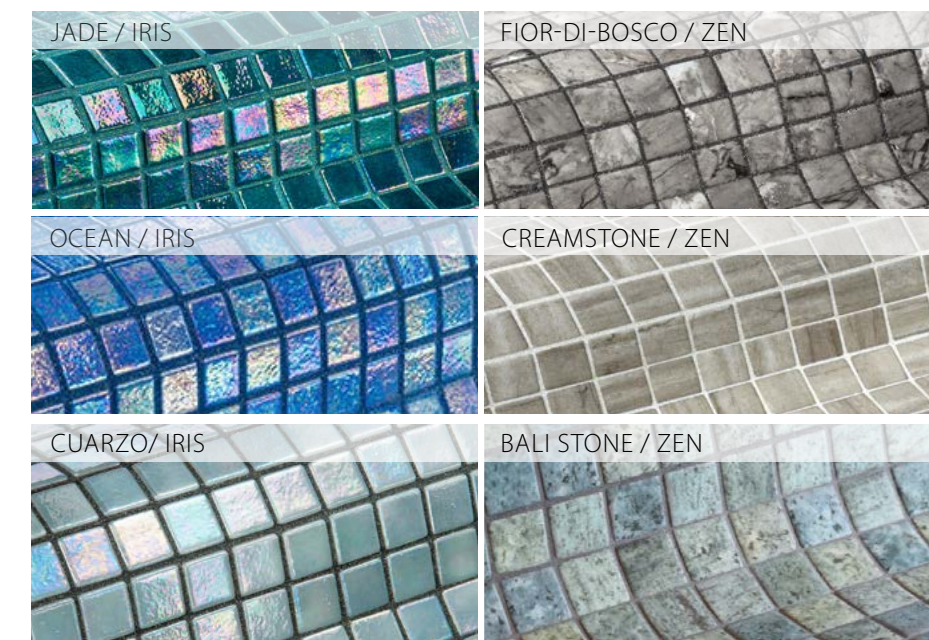

Nouveau !

Un carrelage décoratif en mosaïque de verre.

Rehaussez l'éclat de votre RivieraPool avec l'élégance de la mosaïque de verre décorative d'Ezarri. Choisissez parmi une variété de coloris et de textures.

Voir plus de coloris sur :

Débordement panoramique

Une gouttière de débordement abaissée conçue pour permettre à l'eau de tomber en douceur et avec élégance hors de la piscine, tout en créant une vue panoramique époustouflante, le débordement panoramique est le moyen ultime de mettre en scène votre piscine pour un attrait esthétique optimal. Pour celles et ceux qui ont une vue sur un paysage luxuriant surplombant un lac, une rivière ou la mer, ce débordement panoramique est un must. Les matériaux préfabriqués sont conçus pour apporter une fonctionnalité maximale avec un minimum d'obstacles visuels, créant ainsi une expérience élégante et homogène à vous en couper le souffle. Contactez votre spécialiste RivieraPool pour créer votre propre expérience « Infinity pool » unique et recevoir un devis personnalisé.