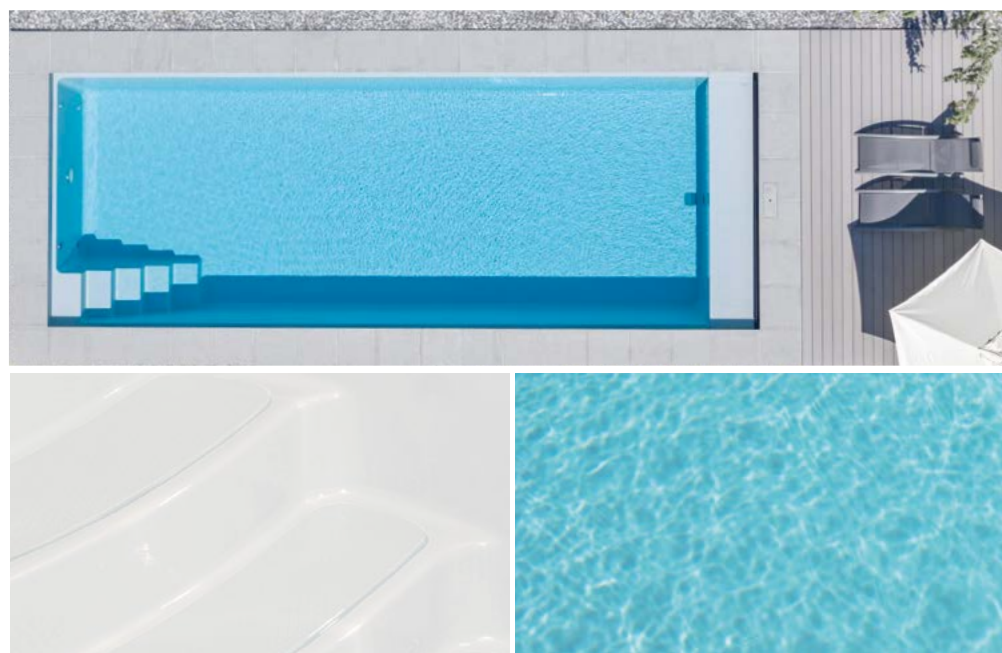

Le granicite maximise le reflet de l'eau, les couleurs de la piscine se fondent harmonieusement dans le paysage, et même par temps sombre ou pluvieux, l'aspect naturel de la piscine vous coupera le souffle.

Granicite gris pierre

La couleur « granicite gris pierre » de la piscine offre un aspect et une sensation impressionnants de vraie pierre naturelle. Associée à un dallage en pierre naturelle autour de la piscine, le résultat est stupéfiant. En créant l'illusion que la piscine entière est construite à partir d'une seule pièce de pierre naturelle, la piscine de cette couleur a un aspect brillant et frais au soleil et crée une eau d'un bleu marqué. Même si les couleurs sombres perdent de leur intensité et de leur tonalité avec le temps, la couleur granicite conservera son éclat au fil des ans.

Blanc

Sur une surface blanche, l'eau prend une couleur bleu pâle qui scintille au soleil. Les accessoires en acier inoxydable poli apportent style, contraste et élégance à la piscine. Le blanc donne un aspect lumineux et frais, à la fois classique et moderne. La couleur blanche donne à la piscine un style maritime distinct et est également idéale pour les piscines intérieures. Le soir, le bassin blanc constitue la toile de fond parfaite pour une ambiance exceptionnelle.