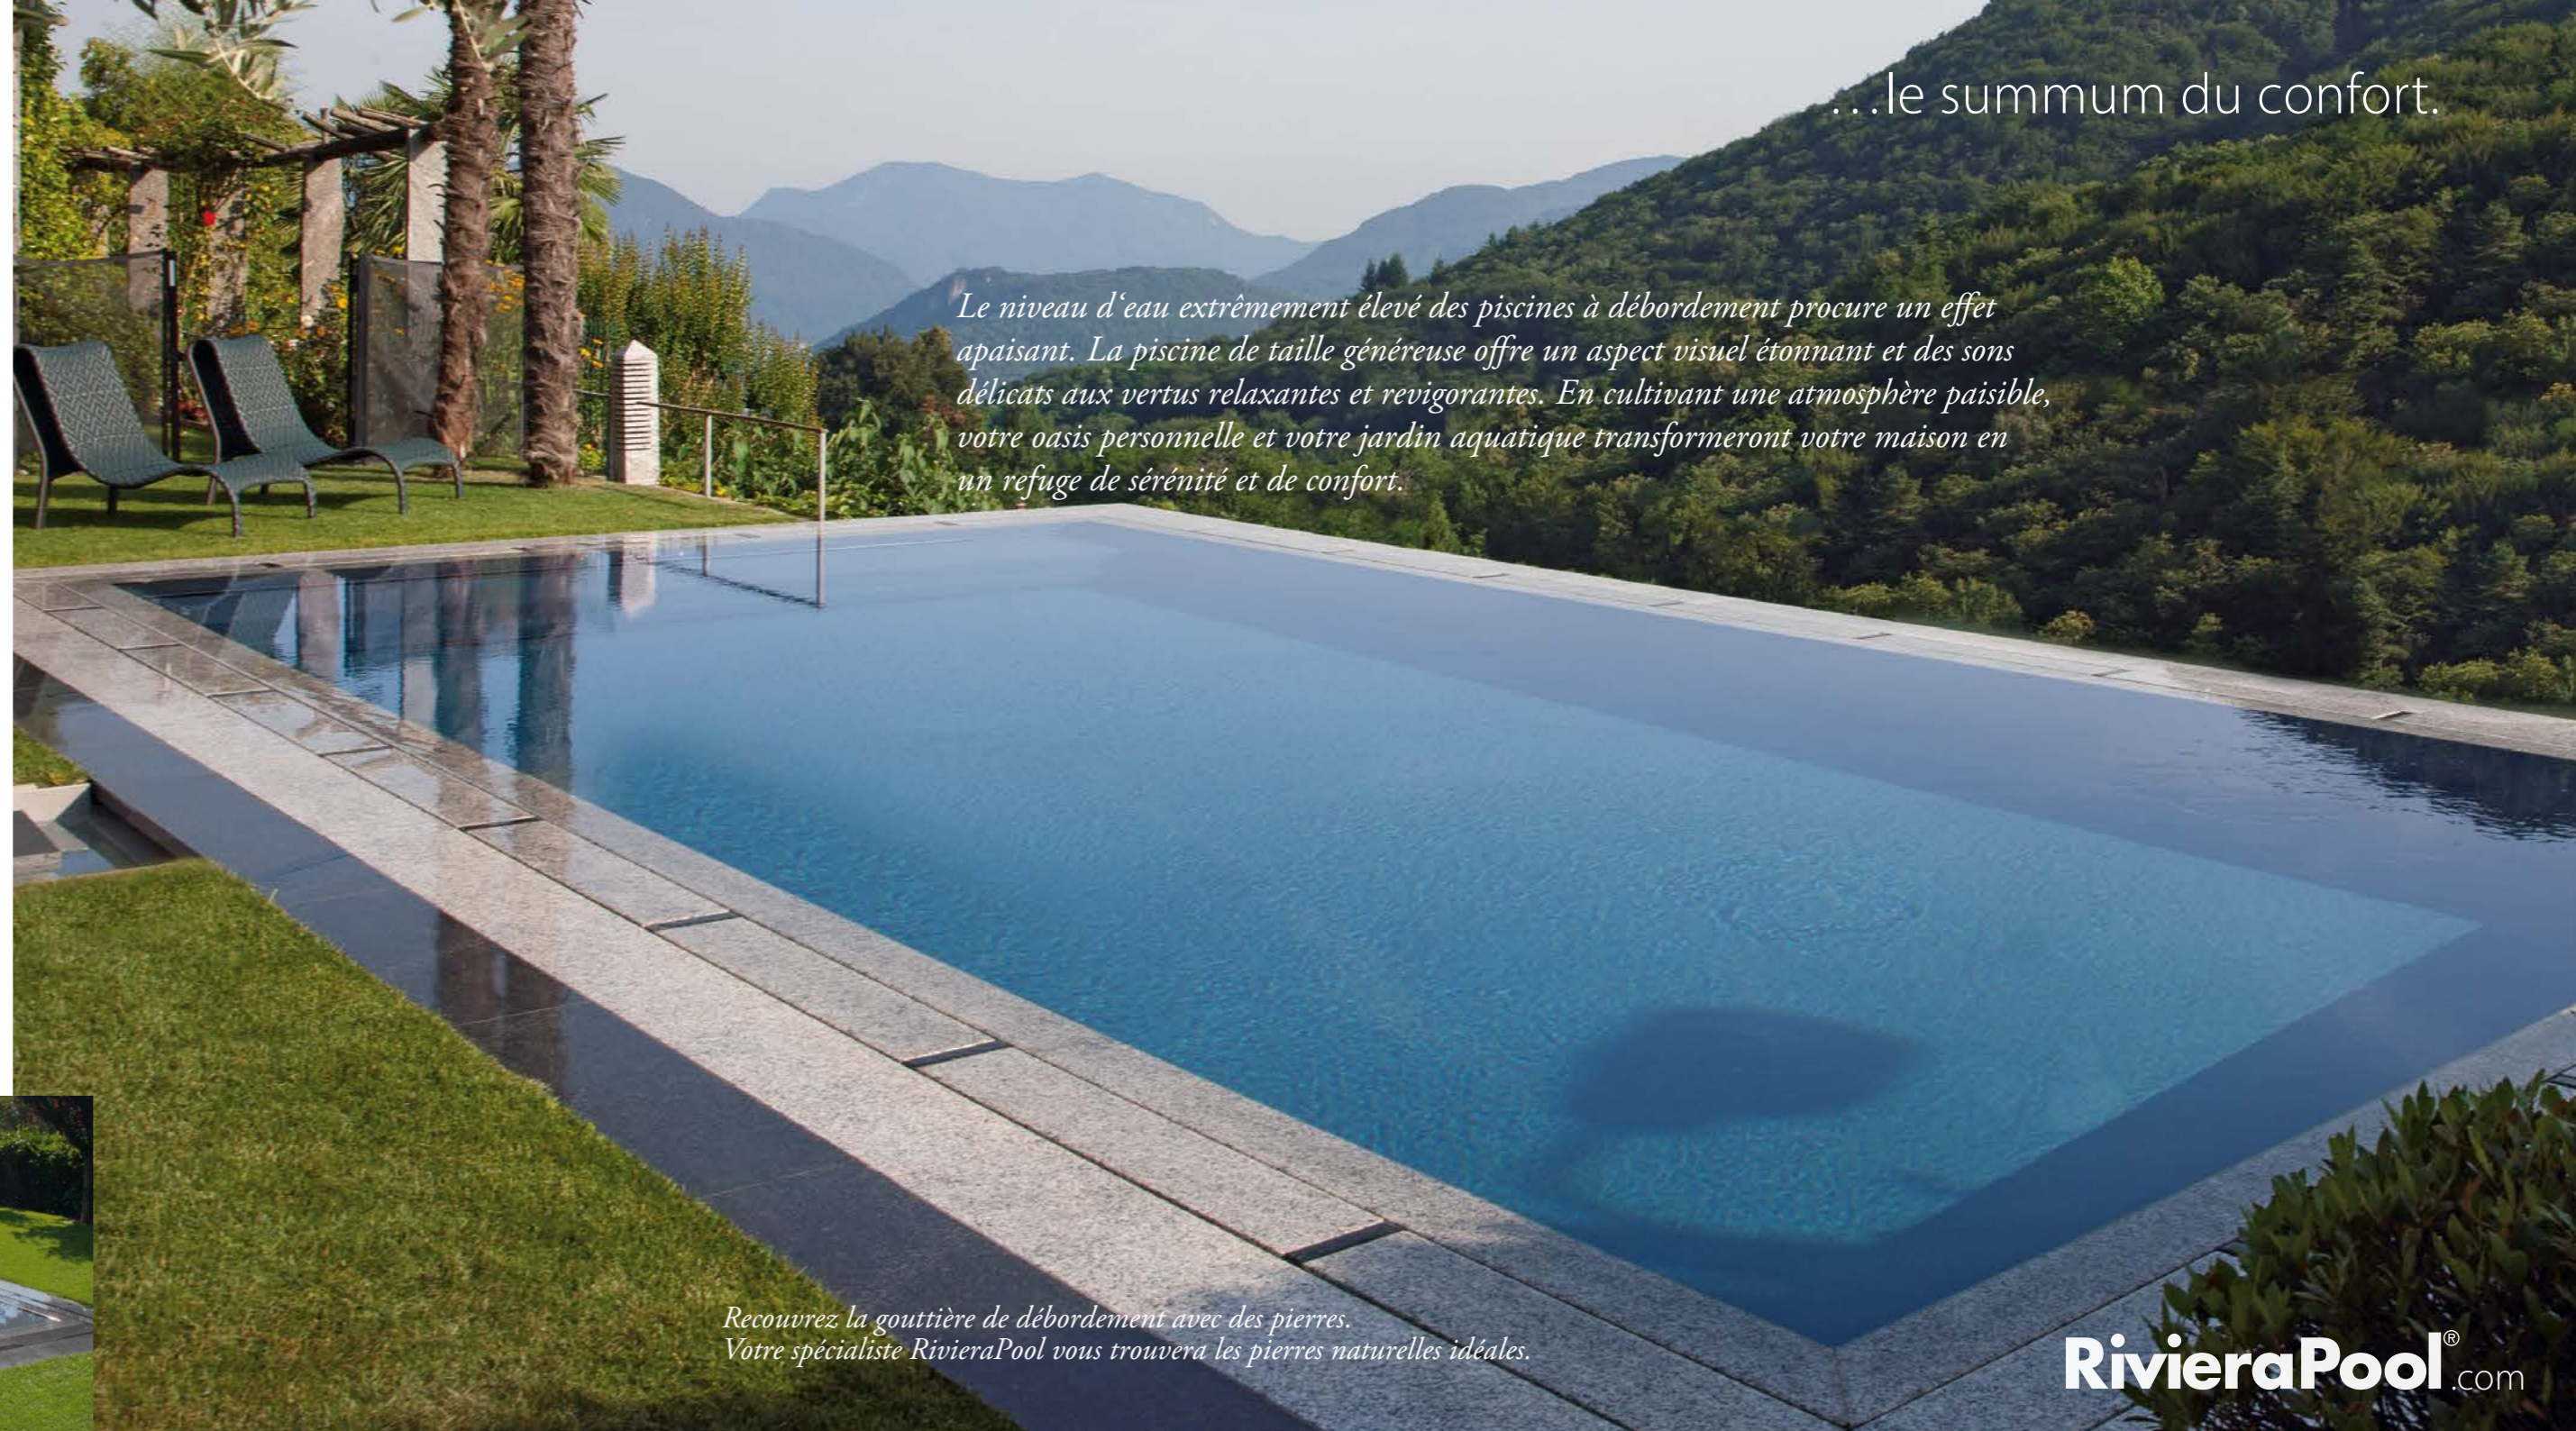

...le summum du confort.

Le niveau d'eau extrêmement élevé des piscines à débordement procure un effet apaisant. La piscine de taille généreuse offre un aspect visuel étonnant et des sons délicats aux vertus relaxantes et revigorantes. En cultivant une atmosphère paisible, votre oasis personnelle et votre jardin aquatique transformeront votre maison en un refuge de sérénité et de confort.

*Recouvrez la gouttière de débordement avec des pierres.
Votre spécialiste RivieraPool vous trouvera les pierres naturelles idéales.*