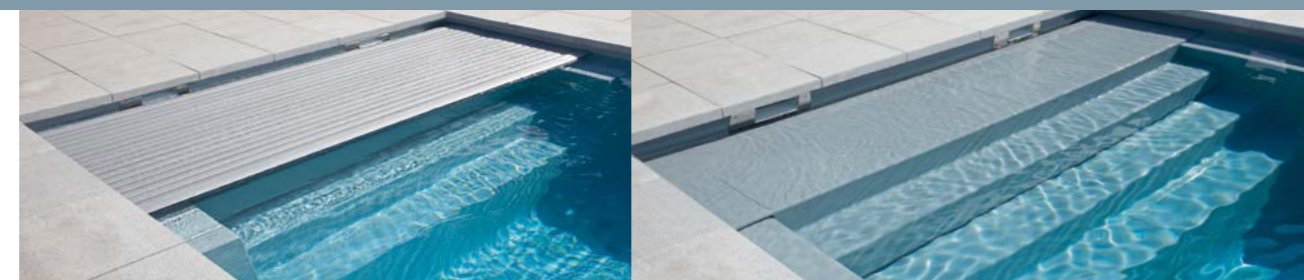

2 Bac à volet « Linear RS »

- Bac à volet intégré dans l'escalier.
- La marche supérieure est deux fois plus large, créant ainsi un espace pour s'asseoir, s'allonger et se prélasser.
- Les deux premières marches sont conçues pour servir de couvercle avec des charnières, permettant une ouverture et un accès faciles.