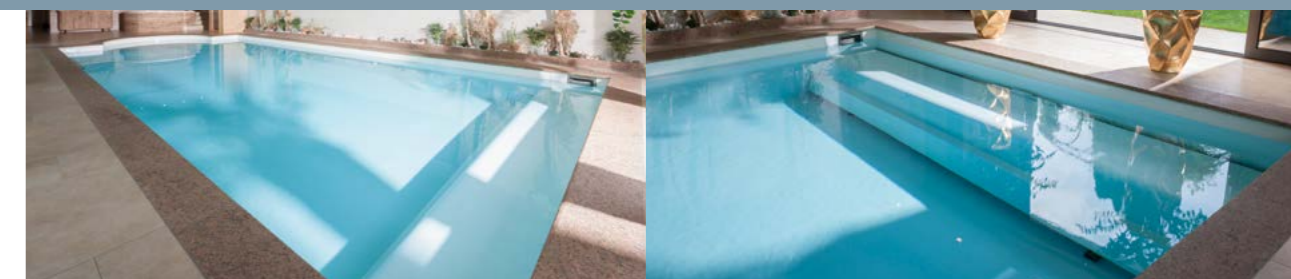

Bac à volet « Inline »

- Le banc pliable arbore un look épuré et élégant.
- Installé en usine, le banc Inline 370 et XL est disponible avec un système de bulles d'air en option.
- Idéal pour les piscines à débordement.
- Le couvercle est articulé et peut être facilement ouvert et ajusté.