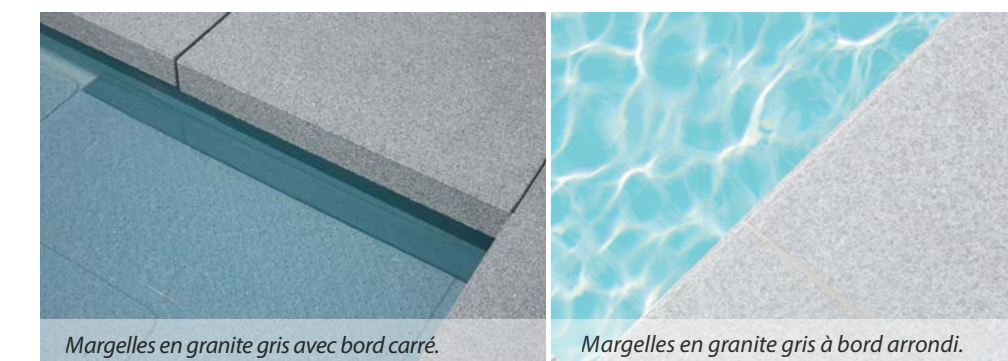

Voir plus de coloris sur :

Débordement panoramique

Une gouttière de débordement abaissée conçue pour permettre à l'eau de tomber en douceur et avec élégance hors de la piscine, tout en créant une vue panoramique époustouflante, le débordement panoramique est le moyen ultime de mettre en scène votre piscine pour un attrait esthétique optimal. Pour celles et ceux qui ont une vue sur un paysage luxuriant surplombant un lac, une rivière ou la mer, ce débordement panoramique est un must. Les matériaux préfabriqués sont conçus pour apporter une fonctionnalité maximale avec un minimum d'obstacles visuels, créant ainsi une expérience élégante et homogène à vous en couper le souffle. Contactez votre spécialiste RivieraPool pour créer votre propre expérience « Infinity pool » unique et recevoir un devis personnalisé.

Mains courantes et barres d'appui

Chez RivieraPool, la sûreté et la sécurité sont notre priorité. Chaque piscine D-Line peut être équipée de mains courantes et de barres d'appui en acier inoxydable de qualité supérieure, personnalisées et conçues exclusivement pour RivieraPool. Élégantes et sécurisées, les mains courantes et les barres d'appui RivieraPool s'adaptent parfaitement à notre emblématique D-Line, offrant sécurité et style.

Un style en pierre naturelle

RivieraPool crée un rebord caché discret et élégant qui se trouve juste au-dessus de la surface de l'eau. En utilisant de belles pierres naturelles en surplomb, un rebord dissimulé crée l'illusion visuelle d'un niveau d'eau élevé.

La couleur granicite de notre piscine est conçue pour donner l'aspect et l'illusion d'une pierre naturelle coulée en une seule fois, offrant ainsi une expérience visuelle remarquable qui rehaussera l'atmosphère de votre jardin aquatique et apportera une harmonie inégalée à votre maison.