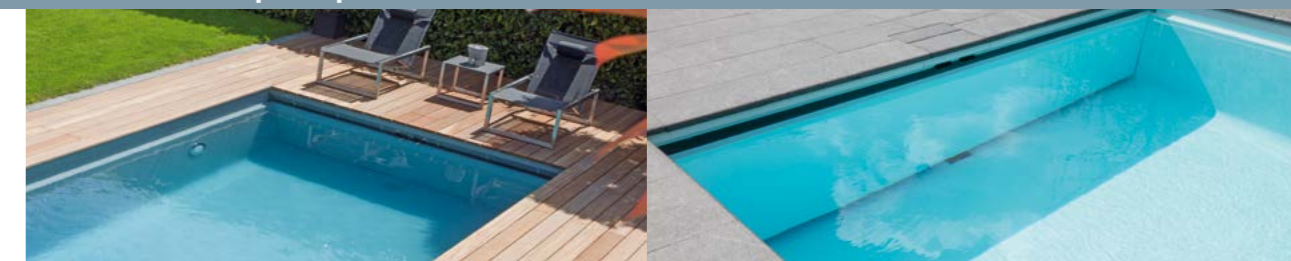

Il existe **cinq variantes** de volets immergés conçus exclusivement pour nos piscines préfabriquées :

1 Bac à volet « Integra 2-13 »

- Aucune perte de longueur ou d'espace de baignade.
- La couverture est installée sous la surface de l'eau, créant ainsi une banquette pour se prélasser.
- Aucun élément de couverture gênant ou intrusif dans ou autour de la surface de la piscine.
- Possibilité d'étendre le niveau de l'eau jusqu'à 5 cm sous les margelles.
- Accès facile et sécurisé grâce au couvercle à charnières. Le couvercle peut être facilement ouvert et replié vers l'avant.

Le bac à volet prolonge la piscine de 50 cm.

Le bac à volet prolonge la piscine de 25 cm.

Le bac à volet rallonge la piscine de 80 cm.

La niche prolonge la piscine d'environ 35 cm et raccourcit la longueur de nage d'env. 50 cm.

Prolonge la piscine d'env. 30 cm et raccourcit la longueur de nage d'env. 62 cm.

3

Bac à volet sous plancher

- Aucune perte de longueur de nage.
- Paroi de piscine droite.
- Couverture en bois ou en pierre au même niveau que les margelles, offrant un accès facile et direct aux lames du volet et au dispositif d'enroulement.

4

Niche du volet pour piscines à skimmer

- Le summum en matière de discrétion visuelle et de design épuré.
- La paroi de piscine droite rend ce volet idéal pour se retourner.
- Commode et discret, le volet immergé est situé sous les margelles et derrière une paroi de piscine amovible, tandis que les lames sortent d'un espace situé sous le niveau de l'eau.
- L'espace sous la paroi amovible de la piscine permet un nettoyage et un entretien faciles et accessibles.
- Un skimmer intégré est situé dans l'inclinaison de la niche, tandis que le couvercle est accessible par le haut.
- Les raccords d'aspiration du système à contre-courant peuvent être entièrement dissimulés avec ce modèle.