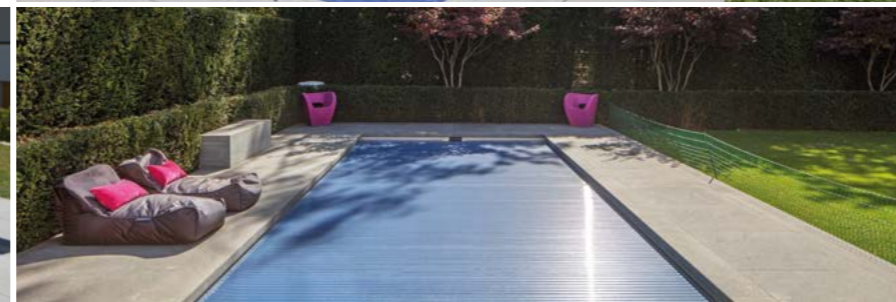

PVC solaire

La couverture solaire en PVC est efficace et économe en énergie. Elle est conçue pour minimiser la consommation d'énergie et maximiser la sûreté et la sécurité de ceux qui l'entourent. Non seulement la couverture solaire en PVC conserve la chaleur à l'intérieur de la piscine, mais elle utilise également l'énergie solaire pour maintenir la température de la piscine et chauffer l'eau. La face inférieure noire maintient l'eau sombre et empêche la croissance des algues.