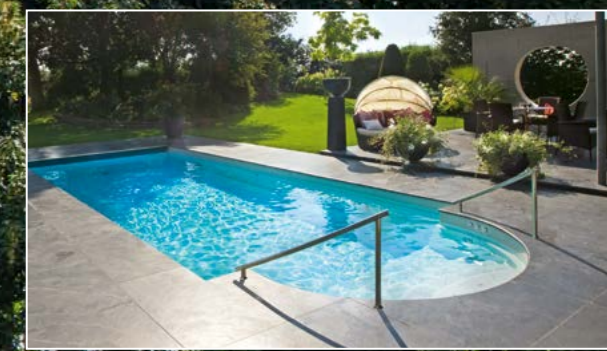

ROM

Classique. Élégante. Intemporelle.

Classique. Élégante. Intemporelle. Voici les caractéristiques essentielles de notre concept romain emblématique. Des lignes épurées au point d'entrée rond et généreux, doté de marches gracieusement incurvées, le design noble et élégant de notre piscine Rom reste sublime et durable, tant au niveau du style que de la fonction. Disposant d'un puissant système de nage à contre-courant pouvant être intégré en option et de projecteurs qui illuminent chaque détail de cette piscine spectaculaire, la Rom offre un luxe, une fonctionnalité ainsi qu'une

esthétique qui vous laisseront sans voix. Idéale pour se détendre, faire de l'exercice ou passer du temps avec ses proches, la Rom apporte une élégance intemporelle, une simplicité chic et une élévation esthétique à tout jardin aquatique.

Élégante, intemporelle, classique. La Rom.