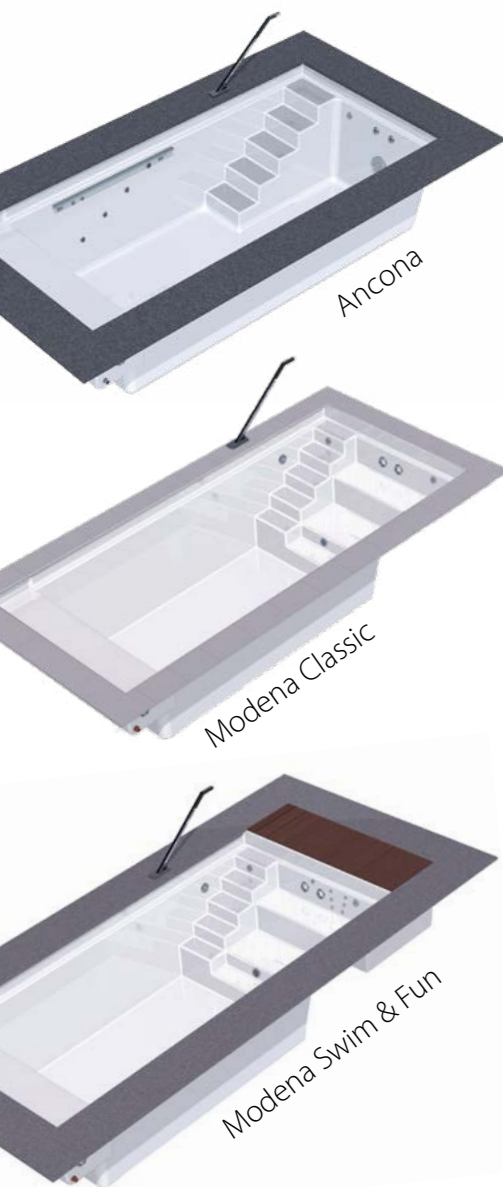

La WetLounge donne à votre oasis de jardin une touche unique que vous chérez pendant des années.

NOS PLUS PETITES 270 CM X 550 CM

Quelle est la quantité idéale de piscine ?

Croyez-le ou non, la taille ne fait pas tout. Chez RivieraPool, notre équipe experte en conception de piscines a créé une série robuste de petites piscines conçues pour offrir un maximum de fonctionnalités dans un petit espace. Nos piscines Ancona 550 et Modena 550 peuvent inclure un large assortiment de caractéristiques haut de gamme sur demande.