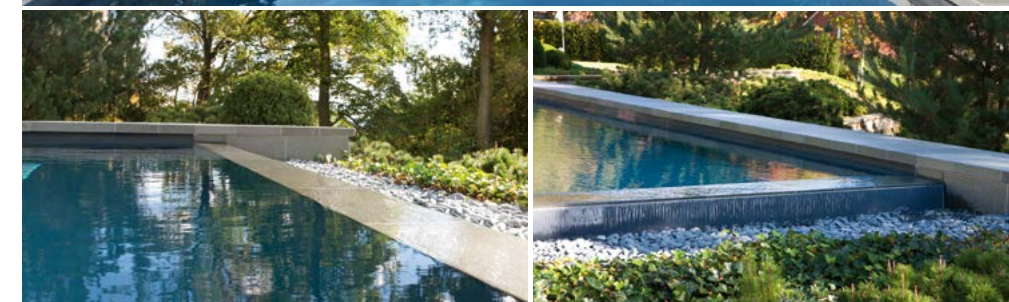

Nouveau !

Un carrelage décoratif en mosaïque de verre.

Rehaussez l'éclat de votre RivieraPool avec l'élégance de la mosaïque de verre décorative d'Ezarri. Choisissez parmi une variété de coloris et de textures.

Voir plus de coloris sur :

Débordement panoramique

Une gouttière de débordement abaissée conçue pour permettre à l'eau de tomber en douceur et avec élégance hors de la piscine, tout en créant une vue panoramique époustouflante, le débordement panoramique est le moyen ultime de mettre en scène votre piscine pour un attrait esthétique optimal. Pour celles et ceux qui ont une vue sur un paysage luxuriant surplombant un lac, une rivière ou la mer, ce débordement panoramique est un must. Les matériaux préfabriqués sont conçus pour apporter une fonctionnalité maximale avec un minimum d'obstacles visuels, créant ainsi une expérience élégante et homogène à vous en couper le souffle. Contactez votre spécialiste RivieraPool pour créer votre propre expérience « Infinity pool » unique et recevoir un devis personnalisé.

Un niveau d'eau élevé

Des niveaux d'eau élevés qui favorisent un environnement de sérénité et de relaxation produisent un effet apaisant et calmant, apportant tranquillité et confort dans votre jardin. La piscine aux dimensions généreuses, à la conception soignée, procure des images étonnantes ainsi qu'un bruit de fond apaisant et rafraîchissant. En cultivant une ambiance paisible, votre oasis personnelle et votre jardin aquatique transformeront votre habitation en un refuge de tranquillité et de relaxation.

Un style en pierre naturelle

RivieraPool crée un rebord caché discret et élégant qui se trouve juste au-dessus de la surface de l'eau. En utilisant de belles pierres naturelles en surplomb, un rebord dissimulé crée l'illusion visuelle d'un niveau d'eau élevé.