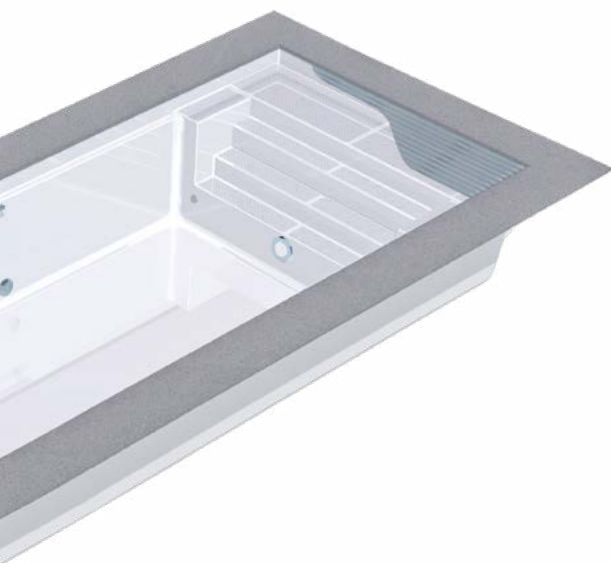

LINEAR RS D-Line

Linear RS – simplement ingénieuse

Chez RivieraPool, nous sommes convaincus qu'il n'y a rien de mieux qu'une conception efficace. C'est pour cela que nous prenons le temps et le soin de concevoir chaque piscine de la manière la plus réfléchie, logique et fonctionnelle possible. Par exemple, notre volet immergé est installé discrètement, de manière experte, directement sous l'escalier. Cette caractéristique offre un gain de place considérable et apporte deux avantages distincts :

Cela permet de sécuriser et d'élargir la première marche, créant ainsi une zone d'eau peu profonde dont tout le monde peut profiter. Cela crée de l'espace sur

le côté opposé pour installer des caractéristiques supplémentaires telles que notre débordement panoramique, la WetLounge, ou le système de nage à contre-courant.

Quelle que soit la façon dont vous la regardez, la Linear RS offre ce qu'il y a de mieux en matière de conception et de solutions de piscines agréables à regarder et technologiquement avancées.

Linear RS avec débordement panoramique. L'élégante association de l'escalier avec volet immergé intégré et la gouttière de débordement, ouvrant le regard sur les alentours.