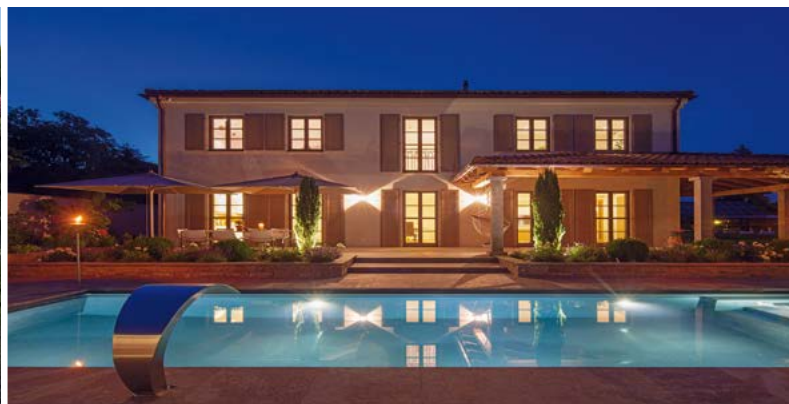

Des piscines de rêve fabriquées en Allemagne

rivierapool.com

Date: 01/2021

RivieraPool®

L'un des principaux fabricants allemands de piscines préfabriquées, d'équipements pour piscines et de spas.

Membre du BSW.

RivieraPool Fertigschwimmbad GmbH • Klöcknerstraße 2 • D-49744 Geeste • Tel.: +49 5937 660 • E-Mail: info@rivierapool.com