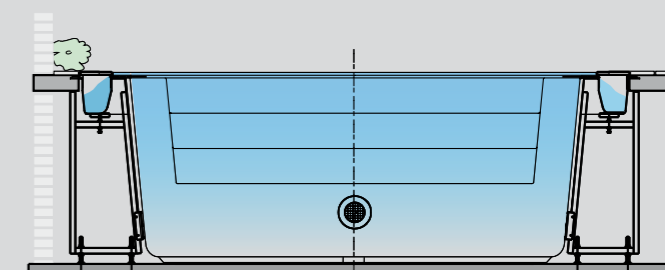

Installation autoportante avec supports de parois en acier laminé (piscine à débordement).

Regardez par vous-même

RivieraPoolgarten

pools.info

à Geeste-Dalum

Bienvenue chez RivieraPool...

Plus de 2000 m² d'exposition « pools.info » à Geeste-Dalum.