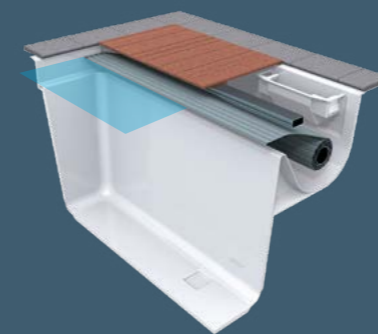

Il existe **cinq variantes** de volets immergés conçus exclusivement pour nos piscines préfabriquées :

1 Bac à volet « Integra 2-13 »

- Aucune perte de longueur ou d'espace de baignade.
- La couverture est installée sous la surface de l'eau, créant ainsi une banquette pour se prélasser.
- Aucun élément de couverture gênant ou intrusif dans ou autour de la surface de la piscine.
- Possibilité d'étendre le niveau de l'eau jusqu'à 5 cm sous les margelles.
- Accès facile et sécurisé grâce au couvercle à charnières. Le couvercle peut être facilement ouvert et replié vers l'avant.

2 Bac à volet « Linear RS »

- Bac à volet intégré dans l'escalier.
- La marche supérieure est deux fois plus large, créant ainsi un espace pour s'asseoir, s'allonger et se prélasser.
- Les deux premières marches sont conçues pour servir de couvercle avec des charnières, permettant une ouverture et un accès faciles.

Le bac à volet prolonge la piscine de 50 cm.

Le bac à volet prolonge la piscine de 25 cm.

Le bac à volet rallonge la piscine de 80 cm.

La niche prolonge la piscine d'environ 35 cm et raccourcit la longueur de nage d'env. 50 cm.