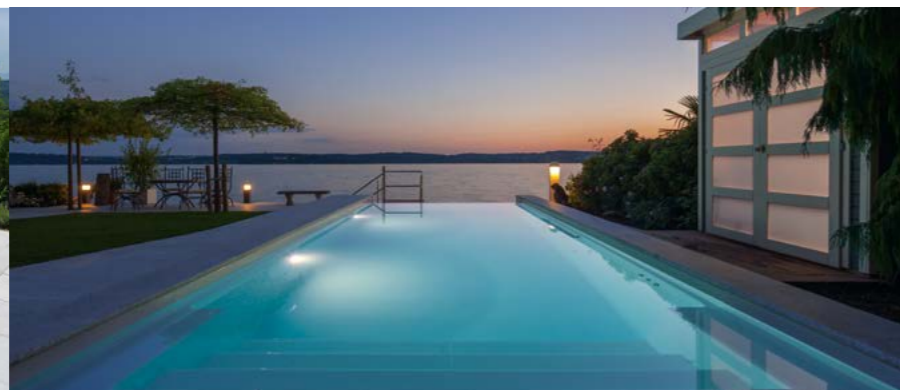

Quatre marches : Le design à tous les niveaux

La Linear est une piscine étonnamment droite, simple et épurée qui embrasse l'élégance de la nature tout en offrant les avancées modernes de la technologie. Avec ses lignes épurées qui se dirigent vers l'eau et traversent les escaliers, la surface de la piscine de couleur granicite et la pierre naturelle foncée forment un spectacle visuel impeccable et une transition harmonieuse vers l'eau. La Linear propose une expérience visuelle tout au long de l'année, même en hiver. Avec le système de nage à contre-courant et de

massage installé aussi discrètement que possible, la Linear présente l'eau dans un mouvement apaisant, aisément ressenti mais à peine perceptible. Le système de nage à contre-courant est installé dans l'escalier de la piscine, avec l'aspiration provenant du caisson du volet immergé.

La Linear en papyrus, fraîcheur et élégance.

La même piscine... mais avec notre gouttière de débordement panoramique, offrant une caractéristique unique et un point central auprès d'un lac.