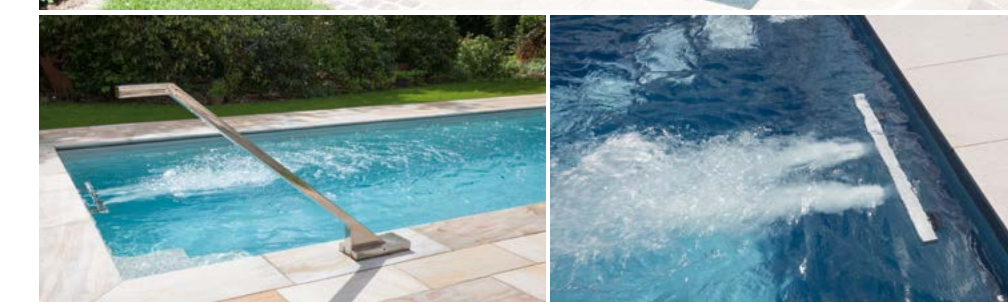

Nouveau !

Un carrelage décoratif en mosaïque de verre.

Rehaussez l'éclat de votre RivieraPool avec l'élégance de la mosaïque de verre décorative d'Ezarri. Choisissez parmi une variété de coloris et de textures.

Voir plus de coloris sur :

Débordement panoramique

Une gouttière de débordement abaissée conçue pour permettre à l'eau de tomber en douceur et avec élégance hors de la piscine, tout en créant une vue panoramique époustouflante, le débordement panoramique est le moyen ultime de mettre en scène votre piscine pour un attrait esthétique optimal. Pour celles et ceux qui ont une vue sur un paysage luxuriant surplombant un lac, une rivière ou la mer, ce débordement panoramique est un must. Les matériaux préfabriqués sont conçus pour apporter une fonctionnalité maximale avec un minimum d'obstacles visuels, créant ainsi une expérience élégante et homogène à vous en couper le souffle. Contactez votre spécialiste RivieraPool pour créer votre propre expérience « Infinity pool » unique et recevoir un devis personnalisé.

Mains courantes et barres d'appui

Chez RivieraPool, la sûreté et la sécurité sont notre priorité. Chaque piscine D-Line peut être équipée de mains courantes et de barres d'appui en acier inoxydable de qualité supérieure, personnalisées et conçues exclusivement pour RivieraPool. Élégantes et sécurisées, les mains courantes et les barres d'appui RivieraPool s'adaptent parfaitement à notre emblématique D-Line, offrant sécurité et style.

Un style en pierre naturelle

RivieraPool crée un rebord caché discret et élégant qui se trouve juste au-dessus de la surface de l'eau. En utilisant de belles pierres naturelles en surplomb, un rebord dissimulé crée l'illusion visuelle d'un niveau d'eau élevé.