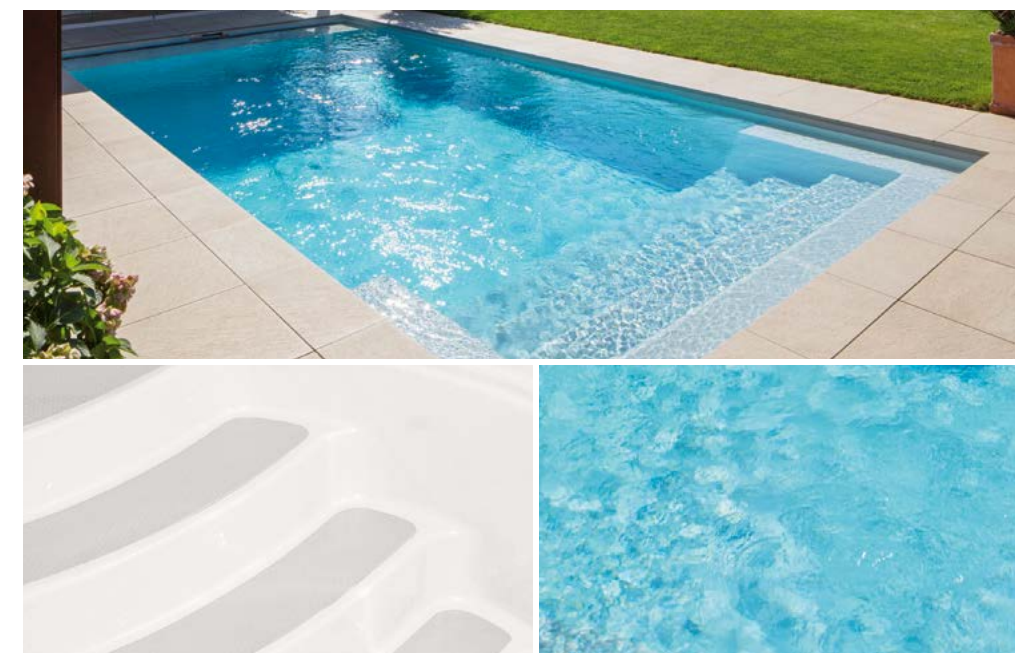

Papyrus

Une couleur de piscine élégante, classique et simple à entretenir. Le papyrus permet de faire ressortir les lignes nettes et épurées, ainsi que le design élégant de votre piscine, tandis que la couleur se fond sans effort dans le paysage. Transformant la couleur de l'eau en un bleu rayonnant, mais pas aussi audacieux que celle d'un bassin blanc, le papyrus complète presque tous les fonds naturels ou aménagements paysagers. Il constitue le compagnon idéal pour votre jardin aquatique. En raison de sa polyvalence et de son aspect naturel, le papyrus est idéal pour une utilisation en extérieur.