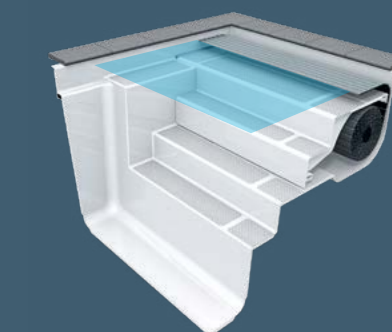

Volets immergés RivieraPool

Les volets immergés Thermosafe sont généralement installés dans des systèmes sous plancher. Le volet immergé s'enroule discrètement sous le niveau de l'eau.

Avantages Thermosafe :

Il existe **cinq variantes** de volets immergés conçus exclusivement pour nos piscines préfabriquées :

1 Bac à volet « Integra 2-13 »

- Aucune perte de longueur ou d'espace de baignade.
- La couverture est installée sous la surface de l'eau, créant ainsi une banquette pour se prélasser.
- Aucun élément de couverture gênant ou intrusif dans ou autour de la surface de la piscine.
- Possibilité d'étendre le niveau de l'eau jusqu'à 5 cm sous les margelles.
- Accès facile et sécurisé grâce au couvercle à charnières. Le couvercle peut être facilement ouvert et replié vers l'avant.

Le bac à volet prolonge la piscine de 50 cm.

Le bac à volet prolonge la piscine de 25 cm.

Le bac à volet rallonge la piscine de 80 cm.

La niche prolonge la piscine d'environ 35 cm et raccourcit la longueur de nage d'env. 50 cm.