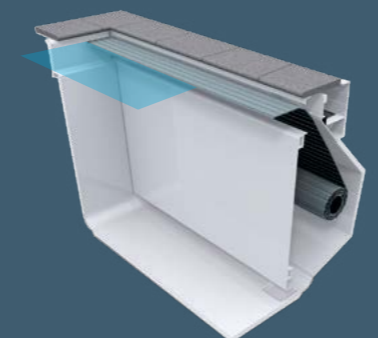

Il existe **cinq variantes** de volets immergés conçus exclusivement pour nos piscines préfabriquées :

1 Bac à volet « Integra 2-13 »

- Aucune perte de longueur ou d'espace de baignade.
- La couverture est installée sous la surface de l'eau, créant ainsi une banquette pour se prélasser.
- Aucun élément de couverture gênant ou intrusif dans ou autour de la surface de la piscine.
- Possibilité d'étendre le niveau de l'eau jusqu'à 5 cm sous les margelles.
- Accès facile et sécurisé grâce au couvercle à charnières. Le couvercle peut être facilement ouvert et replié vers l'avant.

2 Bac à volet « Linear RS »

- Bac à volet intégré dans l'escalier.
- La marche supérieure est deux fois plus large, créant ainsi un espace pour s'asseoir, s'allonger et se prélasser.
- Les deux premières marches sont conçues pour servir de couvercle avec des charnières, permettant une ouverture et un accès faciles.

Le bac à volet prolonge la piscine de 50 cm.

Le bac à volet prolonge la piscine de 25 cm.

Le bac à volet rallonge la piscine de 80 cm.

La niche prolonge la piscine d'environ 35 cm et raccourcit la longueur de nage d'env. 50 cm.