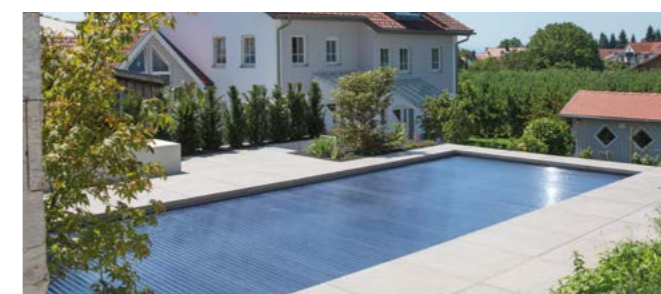

Polycarbonate solaire

Matériau idéal pour les volets immergés, le polycarbonate est à la fois résistant aux chocs et certifié résistant à la grêle dans le répertoire grêle. Doté d'une surface très transparente et d'un dessous noir, ce volet soigneusement conçu avec son nouveau « profil anti-algues » est conçu pour laisser la saleté et les contaminants en dehors de la piscine, laissant votre eau propre, claire et protégée.