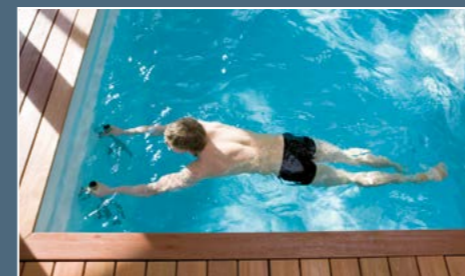

Les points forts du FunPak en matière de santé et de bien-être :

2