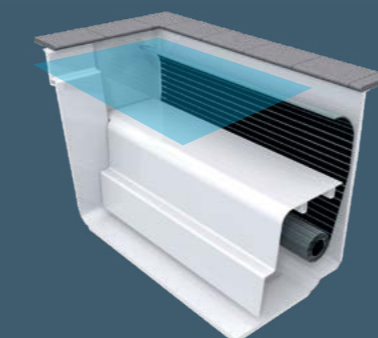

Le bac à volet prolonge la piscine de 50 cm.

Le bac à volet prolonge la piscine de 25 cm.

Le bac à volet rallonge la piscine de 80 cm.

La niche prolonge la piscine d'environ 35 cm et raccourcit la longueur de nage d'env. 50 cm.

Prolonge la piscine d'env. 30 cm et raccourcit la longueur de nage d'env. 62 cm.

3

Bac à volet sous plancher

- Aucune perte de longueur de nage.
- Paroi de piscine droite.
- Couverture en bois ou en pierre au même niveau que les margelles, offrant un accès facile et direct aux lames du volet et au dispositif d'enroulement.

4

Niche du volet pour piscines à skimmer

- Le summum en matière de discrétion visuelle et de design épuré.
- La paroi de piscine droite rend ce volet idéal pour se retourner.
- Commode et discret, le volet immergé est situé sous les margelles et derrière une paroi de piscine amovible, tandis que les lames sortent d'un espace situé sous le niveau de l'eau.
- L'espace sous la paroi amovible de la piscine permet un nettoyage et un entretien faciles et accessibles.
- Un skimmer intégré est situé dans l'inclinaison de la niche, tandis que le couvercle est accessible par le haut.
- Les raccords d'aspiration du système à contre-courant peuvent être entièrement dissimulés avec ce modèle.