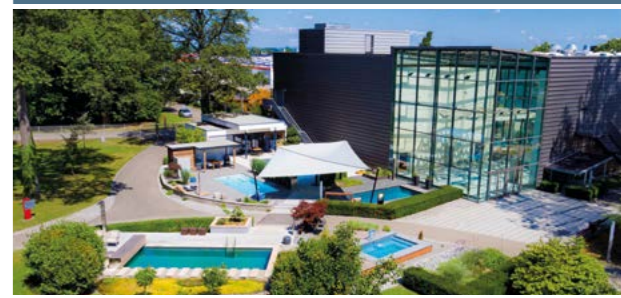

www.pools.bayern

« PoolsPlace » à Rheinau-Linx
Exposition de piscines modernes sur plus de 1.400 m².

RivieraPool est fier de s'associer à un total de six fabricants dans le secteur des piscines et des bassins pour offrir une expérience de piscine et de spa supérieure à tout autre produit sur le marché actuel. Avec deux piscines préfabriquées, l'une présentant une technologie de filtration classique et l'autre naturelle avec une eau cristalline, des spas, des douches ainsi que d'autres éléments aquatiques, RivieraPool offre un pool-house somptueux et exclusif afin que les clients puissent rêver et explorer la possibilité d'un jardin aquatique chez eux. À PoolsPlace, les clients intéressés peuvent explorer des idées et trouver

une inspiration sans fin pour leur propre jardin aquatique, ou simplement trouver des accessoires de qualité supérieure pour leur piscine existante. Notre centre d'exposition et de conseil fournit des informations et des recommandations sur le monde de la piscine, y compris un aperçu complet des différents types et formes de piscines, ainsi que des meilleurs accessoires correspondants. Les employés de PoolsPlace vous conseilleront, fourniront des échantillons et passeront en revue les différentes options de matériaux. Ils discuteront d'une variété d'options pour cultiver votre jardin aquatique idéal ; de l'identification des meilleurs vendeurs de piscines aux entreprises d'aménagement paysager, des architectes aux planificateurs et aux concepteurs spéciaux, tout sera exposé

Nos **centres d'exposition** en Allemagne du Sud

- Parc **RivieraPool** dans le Hofquartier de Taufkirchen près de Munich, Bavière
- Exposition de piscines « **poolsplace** » Rheinau-Linx, Baden-Wurtemberg