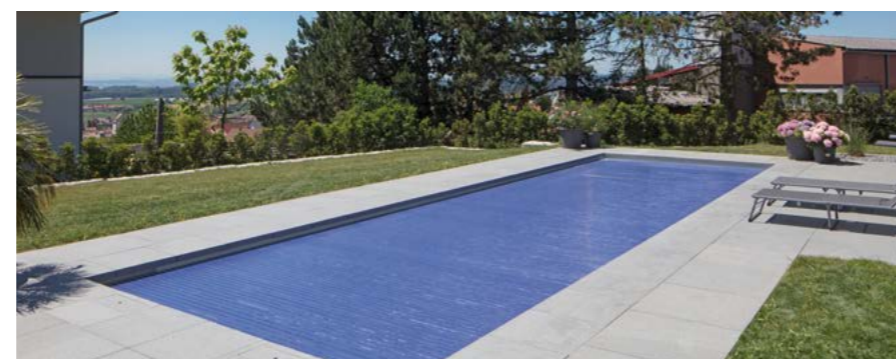

PVC solaire

La couverture solaire en PVC est efficace et économe en énergie. Elle est conçue pour minimiser la consommation d'énergie et maximiser la sûreté et la sécurité de ceux qui l'entourent. Non seulement la couverture solaire en PVC conserve la chaleur à l'intérieur de la piscine, mais elle utilise également l'énergie solaire pour maintenir la température de la piscine et chauffer l'eau. La face inférieure noire maintient l'eau sombre et empêche la croissance des algues.