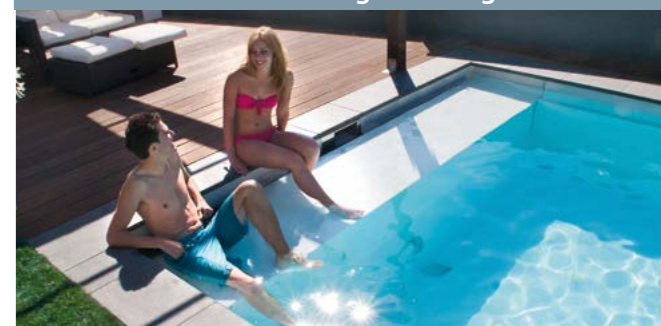

Des volets immergés intelligents