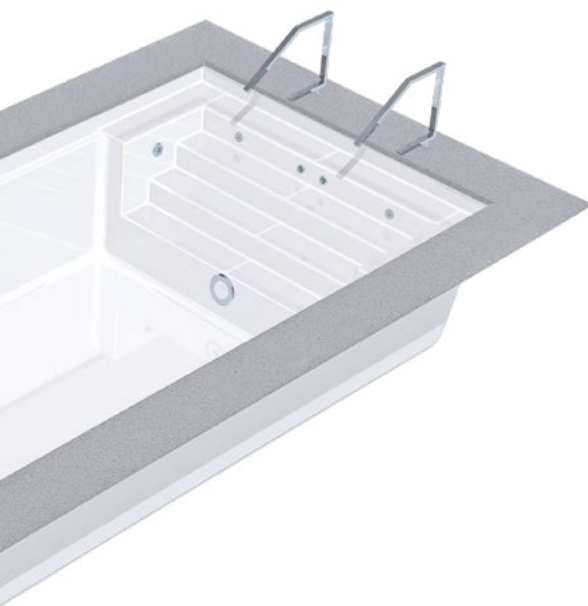

LINEAR D-Line