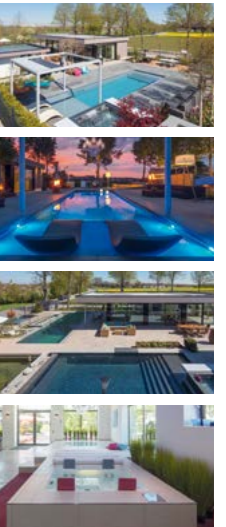

OUVERTURE DE LA PLUS GRANDE EXPOSITION DE PISCINES CLASSIQUES ET NATURELLES EN ALLEMAGNE : RivieraPoolgarten, Hofquartier à Munich-Taufkirchen