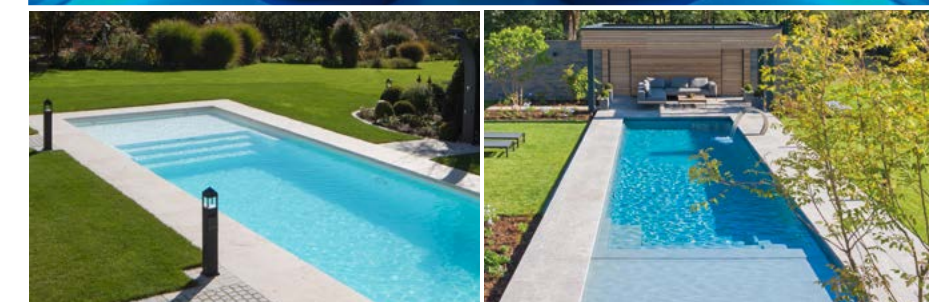

Extensions

Améliorez l'aspect et les sensations apportées par votre piscine D-Line avec un assortiment d'accessoires de qualité supérieure, conçus pour compléter votre RivieraPool. Sélectionnez parmi une grande variété d'extensions, notamment le débordement panoramique, le carrelage décoratif en mosaïque de verre, les margelles naturelles ou la WetLounge. Choisissez d'ajouter la zone d'eau peu profonde qui prolonge votre piscine et créez une toute nouvelle zone de vie extérieure idéale pour se détendre dans l'eau basse. Idéale pour les rassemblements, le repos ou la création d'une aire de jeu pour vos enfants, nous proposons une suite complète d'extensions conçues pour offrir une expérience de piscine incroyable.

Nos extensions sont constamment mises à jour. Pour en savoir plus, veuillez consulter :

www.dlinepools.de

WetLounge®

Améliorez votre oasis de jardin avec notre élément le plus avant-gardiste ; notre emblématique WetLounge d'une longueur de deux mètres. Complétez votre piscine avec cet espace d'eau basse. Que vous restiez assis(e), allongé(e), ou que vous vous prélassiez dans cette eau peu profonde, l'ambiance vous transportera dans un autre monde.

Alors que des éclairages dansent avec légèreté sur l'eau et que le braser diffuse une lumière chaude dans votre jardin, la WetLounge crée une atmosphère unique, à la fois esthétique et extrêmement confortable.

Nouveau !

Un carrelage décoratif en mosaïque de verre.

Rehaussez l'éclat de votre RivieraPool avec l'élégance de la mosaïque de verre décorative d'Ezarri. Choisissez parmi une variété de coloris et de textures.

Voir plus de coloris sur :