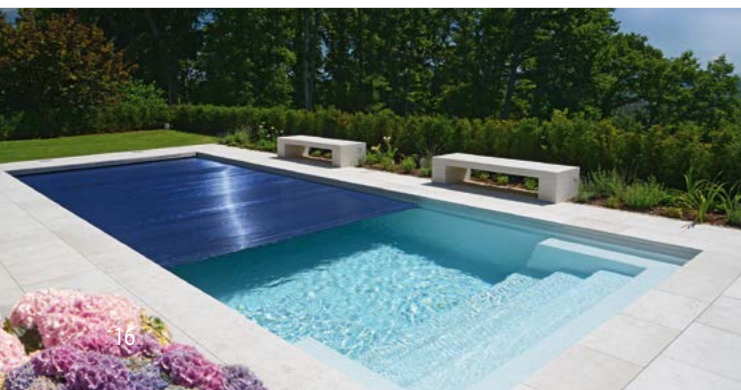

Quatre marches : Le design à tous les niveaux

La Linear est une piscine étonnamment droite, simple et épurée qui embrasse l'élégance de la nature tout en offrant les avancées modernes de la technologie. Avec ses lignes épurées qui se dirigent vers l'eau et traversent les escaliers, la surface de la piscine de couleur granicite et la pierre naturelle foncée forment un spectacle visuel impeccable et une transition harmonieuse vers l'eau. La Linear propose une expérience visuelle tout au long de l'année, même en hiver. Avec le système de nage à contre-courant et de

massage installé aussi discrètement que possible, la Linear présente l'eau dans un mouvement apaisant, aisément ressenti mais à peine perceptible. Le système de nage à contre-courant est installé dans l'escalier de la piscine, avec l'aspiration provenant du caisson du volet immergé.

La Linear en papyrus, fraîcheur et élégance.

La même piscine... mais avec notre gouttière de débordement panoramique, offrant une caractéristique unique et un point central auprès d'un lac.