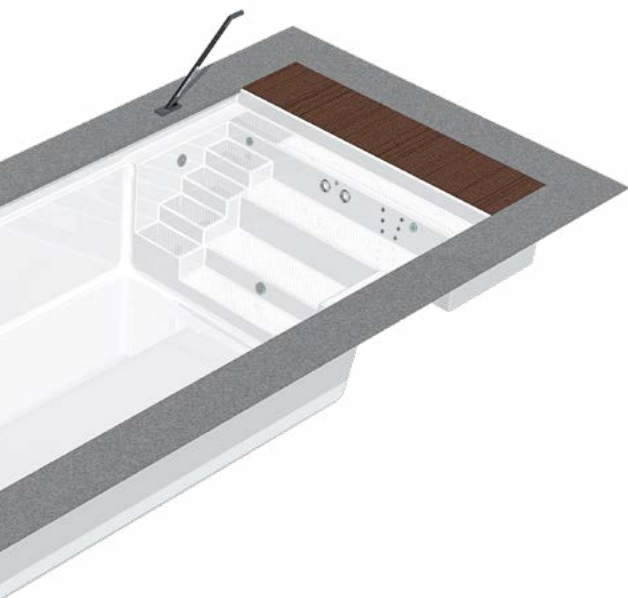

MODENA D-Line

Design. Qualité. Fonctionnalité.

Parmi nos modèles les plus éprouvés, les plus appréciés par les clients et les plus vendus de tous les temps, la Modena offre une qualité supérieure, une fonctionnalité et un design exceptionnel depuis de nombreuses années. La Modena est un paradoxe, c'est à la fois un classique et une nouveauté. Comment? Pas de compromis chez RivieraPool, nous nous sommes consacrés à la mise à jour et à l'amélioration de cette piscine soigneusement conçue. Si le design est resté classique, les améliorations y ont apporté un peu de fraîcheur. Le concept impressionne par sa simplicité et ses diverses fonctions, et propose une souplesse totale axée sur les besoins et les souhaits du propriétaire. Qu'il s'agisse d'une piscine simple et élégante ou

d'un spa à la pointe de la technologie, Modena peut être livrée telle quelle ou avec un local technique pour contenir tous les accessoires. Avec des options qui peuvent aller d'une WetLounge à l'emblématique gouttière de débordement panoramique, Modena offre une fonctionnalité brillante dans un design sublime. Elle est dotée d'une entrée à 6 marches, de larges banquettes, de divers systèmes de nage à contre-courant et de massage. Pensez à inclure la WetLounge en option à l'entrée de votre piscine ; une zone d'eau peu profonde idéale pour y laisser les enfants ou les adultes se détendre.

Des possibilités infinies : Modena.