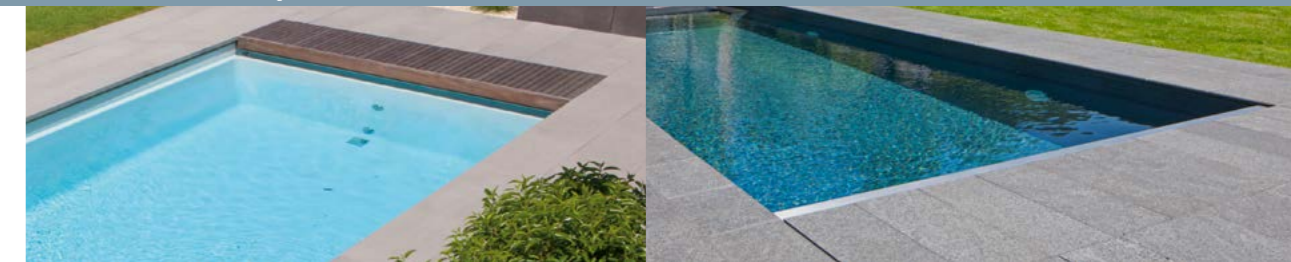

Il existe **cinq variantes** de volets immergés conçus exclusivement pour nos piscines préfabriquées :

1 Bac à volet « Integra 2-13 »

- Aucune perte de longueur ou d'espace de baignade.
- La couverture est installée sous la surface de l'eau, créant ainsi une banquette pour se prélasser.
- Aucun élément de couverture gênant ou intrusif dans ou autour de la surface de la piscine.
- Possibilité d'étendre le niveau de l'eau jusqu'à 5 cm sous les margelles.
- Accès facile et sécurisé grâce au couvercle à charnières. Le couvercle peut être facilement ouvert et replié vers l'avant.

Le bac à volet prolonge la piscine de 50 cm.

Le bac à volet prolonge la piscine de 25 cm.

Le bac à volet rallonge la piscine de 80 cm.

La niche prolonge la piscine d'environ 35 cm et raccourcit la longueur de nage d'env. 50 cm.

Prolonge la piscine d'env. 30 cm et raccourcit la longueur de nage d'env. 62 cm.

3

Bac à volet sous plancher

- Aucune perte de longueur de nage.
- Paroi de piscine droite.
- Couverture en bois ou en pierre au même niveau que les margelles, offrant un accès facile et direct aux lames du volet et au dispositif d'enroulement.