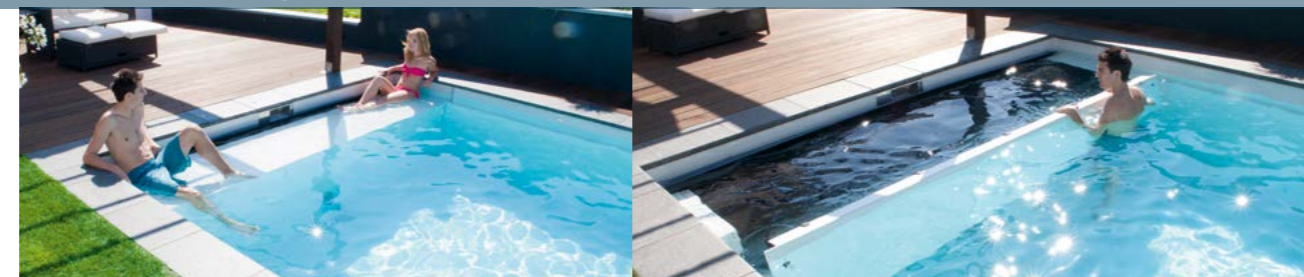

Volets immergés RivieraPool

Les volets immergés Thermosafe sont généralement installés dans des systèmes sous plancher. Le volet immergé s'enroule discrètement sous le niveau de l'eau.

Avantages Thermosafe :

- La couverture est conçue et installée de manière experte sous la surface de l'eau, offrant un aspect discret qui ne nécessite aucune couverture supplémentaire.
- La couverture reste propre et désinfectée grâce à l'eau de la piscine filtrée, ce qui empêche la saleté de s'incruster.
- Tout dépôt de saleté peut être rapidement et facilement aspiré à l'aide d'un aspirateur relié au skimmer.

Il existe **cinq variantes** de volets immergés conçus exclusivement pour nos piscines préfabriquées :

1 Bac à volet « Integra 2-13 »

- Aucune perte de longueur ou d'espace de baignade.
- La couverture est installée sous la surface de l'eau, créant ainsi une banquette pour se prélasser.
- Aucun élément de couverture gênant ou intrusif dans ou autour de la surface de la piscine.
- Possibilité d'étendre le niveau de l'eau jusqu'à 5 cm sous les margelles.
- Accès facile et sécurisé grâce au couvercle à charnières. Le couvercle peut être facilement ouvert et replié vers l'avant.