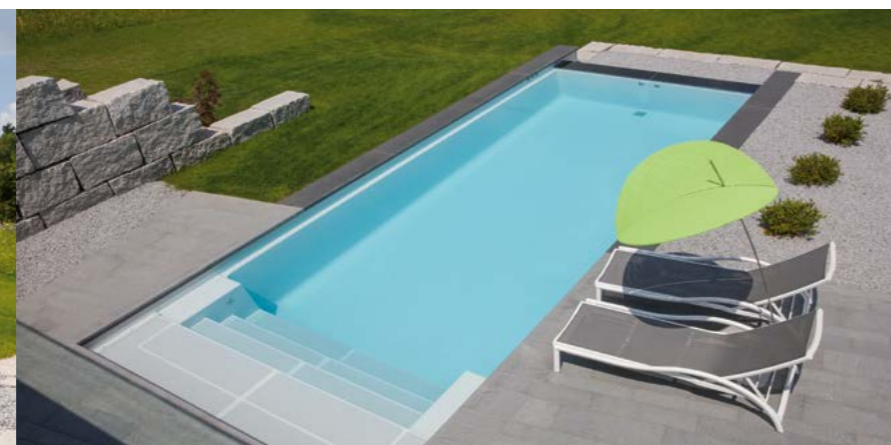

l'ouïe. Avec l'eau s'écoulant délicatement le long du bord de la piscine, l'Ancona présente également un côté à débordement ; un concept chic et unique qui offre le confort avec un visuel étonnant qui sera certainement le point central de votre jardin.

Le design sur toute la ligne.

LINEAR RS D-Line

Linear RS – simplement ingénieuse

Chez RivieraPool, nous sommes convaincus qu'il n'y a rien de mieux qu'une conception efficace. C'est pour cela que nous prenons le temps et le soin de concevoir chaque piscine de la manière la plus réfléchie, logique et fonctionnelle possible. Par exemple, notre volet immergé est installé discrètement, de manière experte, directement sous l'escalier. Cette caractéristique offre un gain de place considérable et apporte deux avantages distincts :

Quelle que soit la façon dont vous la regardez, la Linear RS offre ce qu'il y a de mieux en matière de conception et de solutions de piscines agréables à regarder et technologiquement avancées.

Linear RS avec débordement panoramique. L'élégante association de l'escalier avec volet immergé intégré et la gouttière de débordement, ouvrant le regard sur les alentours.

Ingénieusement conçue.

L'ambiance du soir autour de la piscine du jardin est empreinte de paix, de bonheur et de détente. Nos piscines offrent des niveaux d'eau extrêmement élevés, un éclairage élégant et un confort suprême.