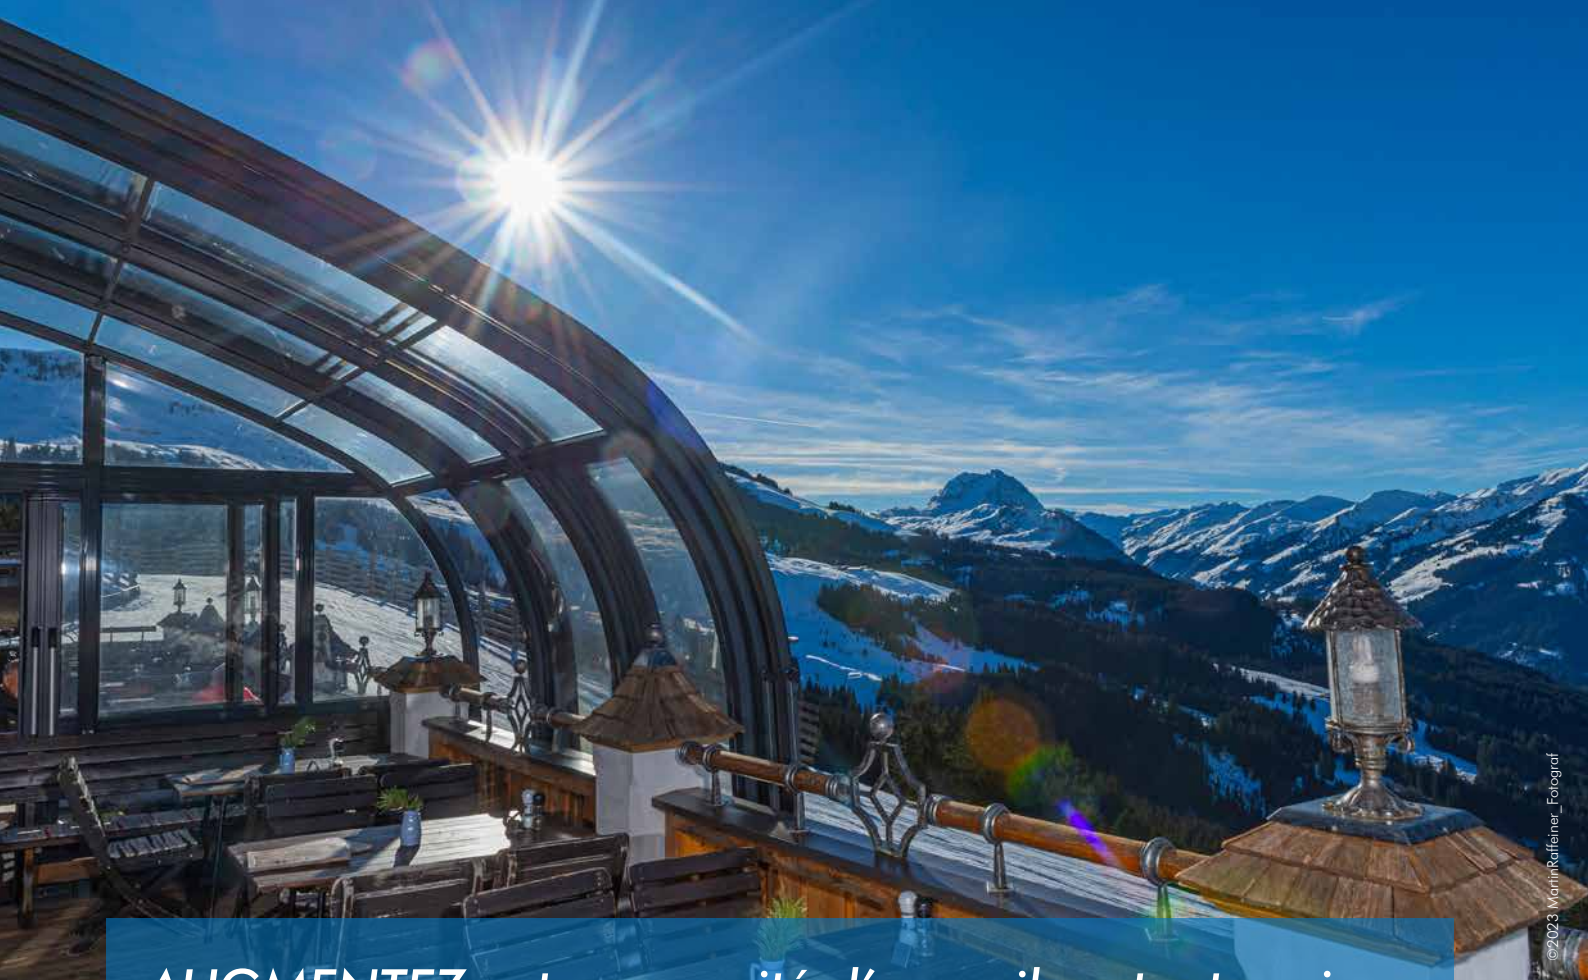

vöroka®

ÜBERDACHUNGS - SYSTEME

OPTIMISEZ la terrasse toute l'année

GAMME D'ABRIS POUR
**HÔTELLERIE ET
RESTAURATION**

www.voeroka.de

Salle de réception privatisée pour vos clients

- Utilisation toute l'année
- Ambiance agréable créée par la forme arrondie
- Lumière RGB en option
- Store intégré est flexible à positionner manuellement
- Abri rétractable avec ouverture centrale