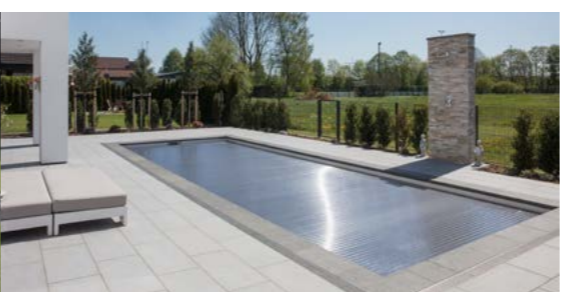

... POUR UNE VUE PANORAMIQUE

REVÊTEMENT EN MOSAÏQUE EZARRI

GOUTTIÈRE DE DÉBORDEMENT RECOUVERTE DE PIERRES