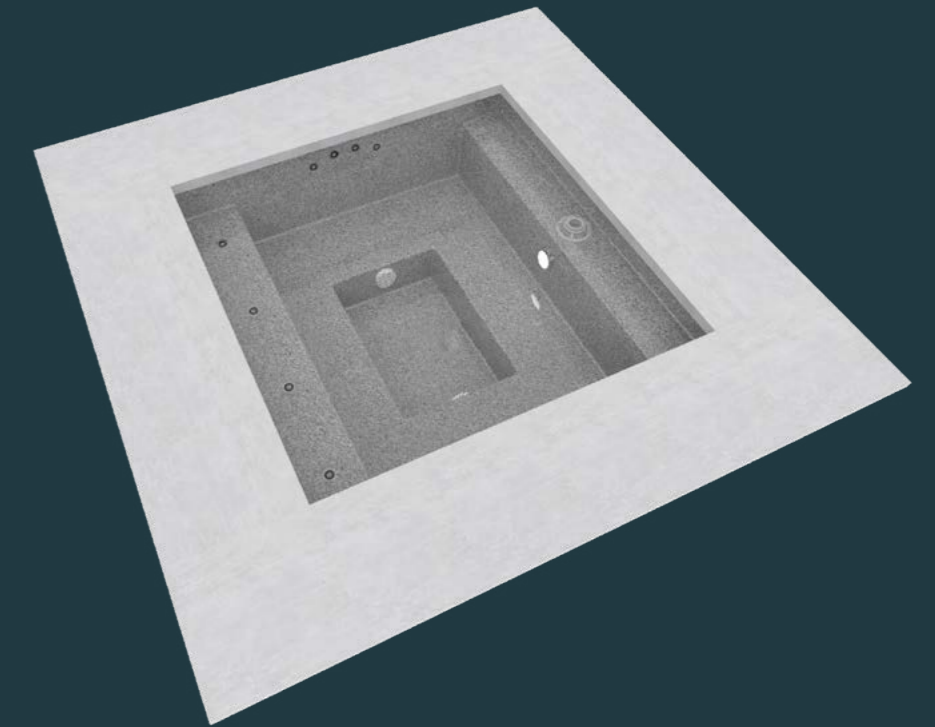

CSIDE 21

La mini piscine compacte idéale pour tous types de terrasses, avec suffisamment d'espace pour placer confortablement quatre personnes assises ou deux personnes étendues, cette piscine transforme votre jardin en un AquaLounge chic, tout aussi élégant que fonctionnel.

- INSTALLATIONS DE MASSAGE
- 80 CM DE PROFONDEUR
- BANQUETTE DE LUXE
- ZONES DE RELAXATION SUR DEUX CÔTÉS DE LA PISCINE
- LA PISCINE IDÉALE POUR S'ASSEOIR

DIMENSIONS	210 cm x 210 cm x 80 cm
CAPACITÉ	env. 1.900 Litres
POIDS	env. 150 kg