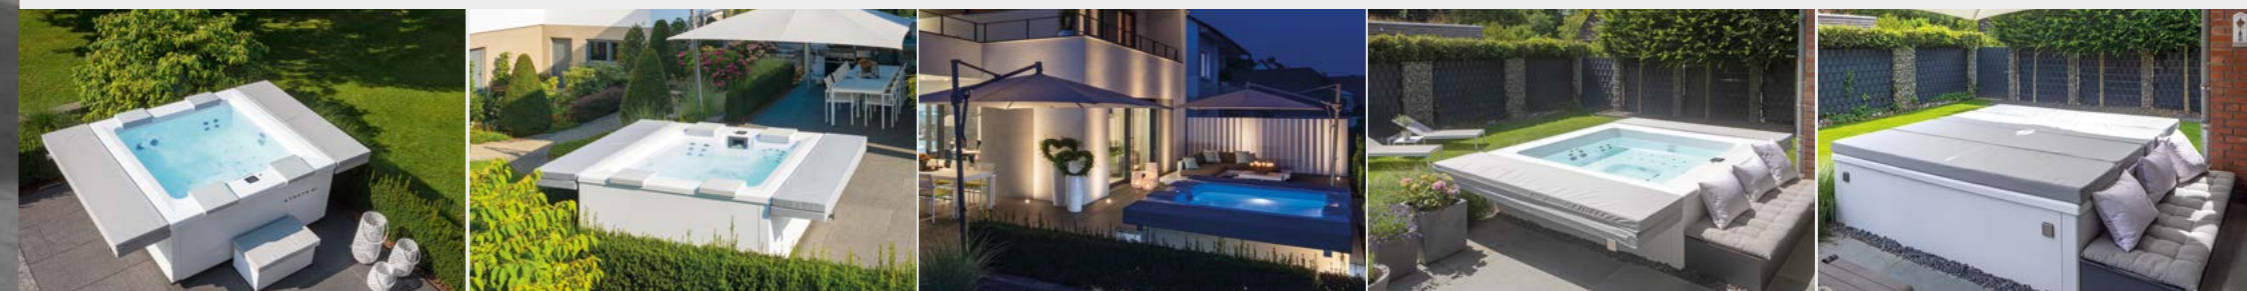

STRATO 2.4 236 x 236 x 92 cm