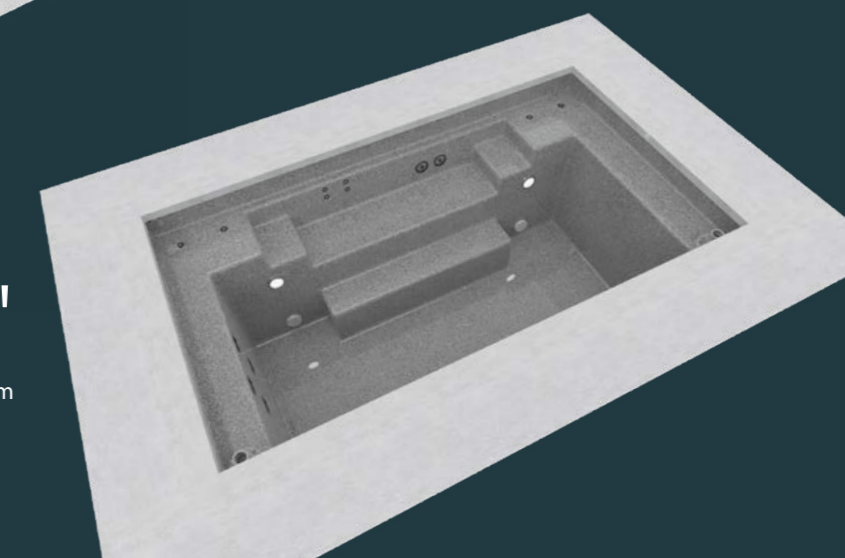

CSIDE 37\"L\"

DIMENSIONS 370 cm x 210 cm x 127 cm
CAPACITÉ ENV. 6.200 Litres
POIDS ENV. 300 kg