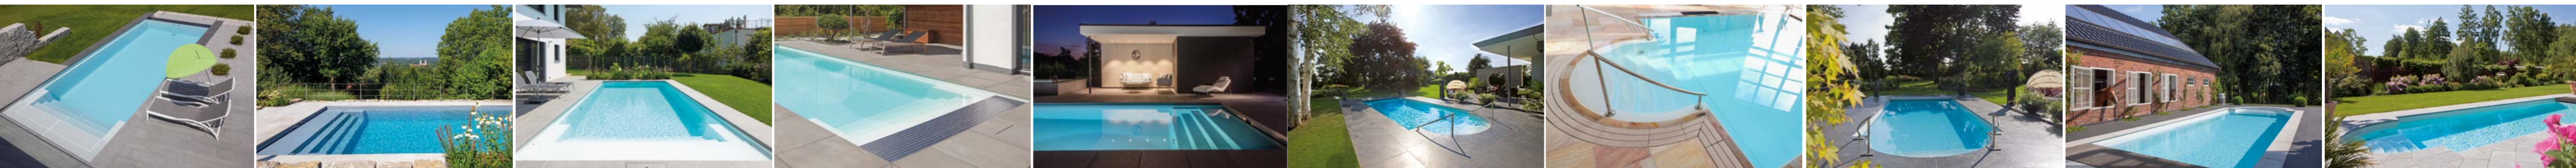

LINEAR RS

D-Line

Linear RS -
Simplement ingénieuse

- 4 marches d'entrée confortables avec surface profilée antidérapante
- Bac à volet intégré dans l'escalier
- La première marche sert d'espace d'eau peu profonde
- Conçue pour associer confort et fonctionnalité

LONGUEUR x LARGEUR

- 7,75 x 3,70 m
- 8,75 x 3,70 m
- 9,75 x 3,70 m
- 10,75 x 3,70 m
- 11,75 x 3,70 m

ROM

Rom – Un style et un concept classiques

- Un design intemporel
- 5 marches avec surface profilée antidérapante
- Élégante et simple
- Une de nos classiques
- Volet immergé disponible en option

LONGUEUR x LARGEUR

- 7,45 x 3,70 m
- 8,45 x 3,70 m
- 9,45 x 3,70 m
- 10,45 x 3,70 m
- 11,45 x 3,70 m