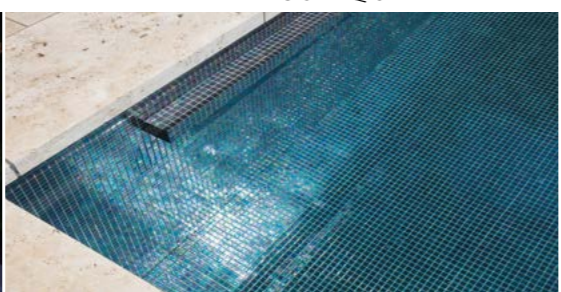

REVÊTEMENT EN MOSAÏQUE EZARRI

GOUTTIÈRE DE DÉBORDEMENT RECOUVERTE DE PIERRES