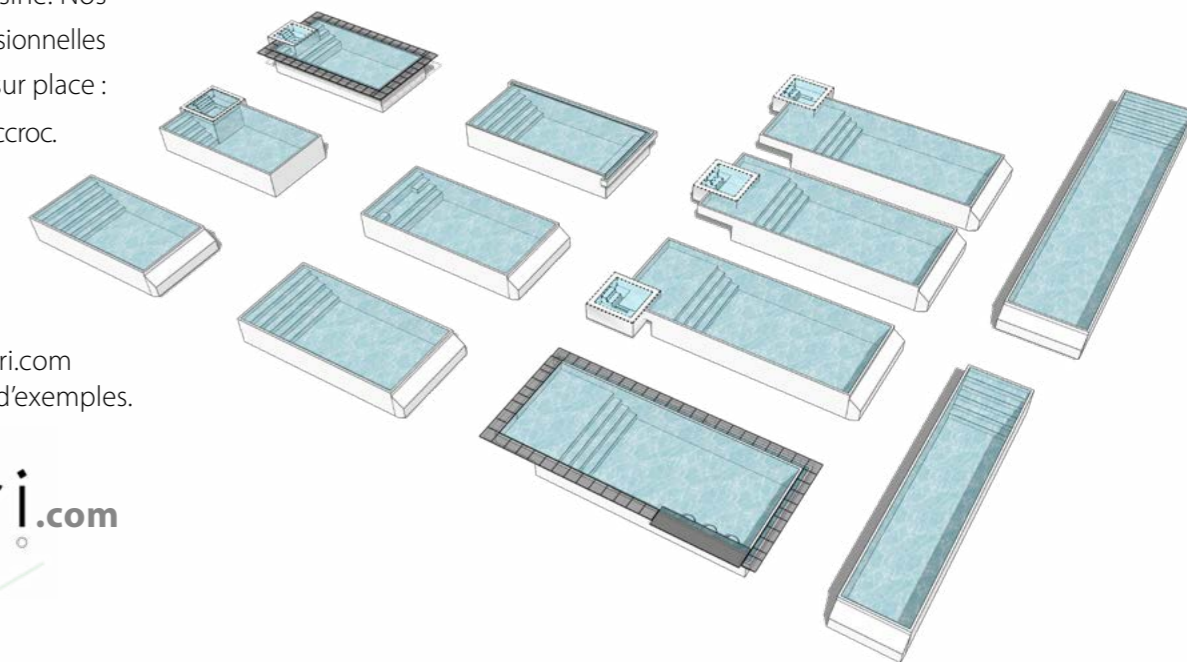

Piscines en mosaïque préfabriquées