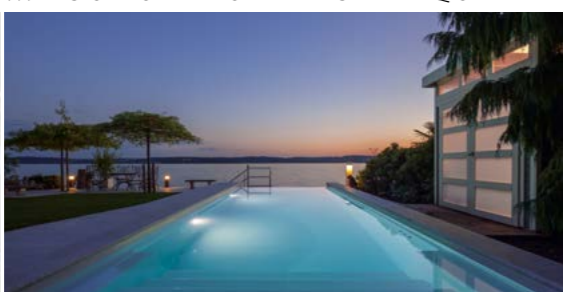

... POUR UNE VUE PANORAMIQUE

REVÊTEMENT EN MOSAÏQUE EZARRI