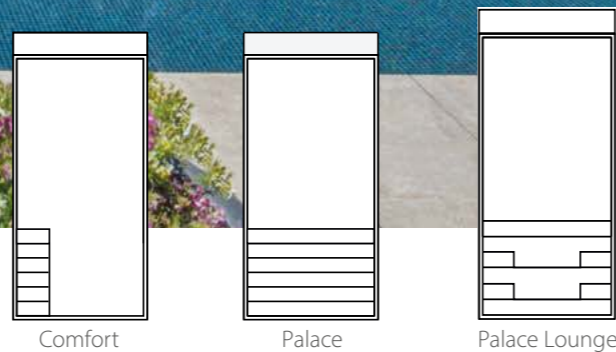

- 7,45 x 3,70 m
- 8,45 x 3,70 m
- 9,45 x 3,70 m
- 10,45 x 3,70 m
- 11,45 x 3,70 m

Design, qualité et fonctionnalité dans la perfection, notre série MLine.

Confectionnée sur mesure, exactement comme vous le souhaitez, équipée individuellement d'une grande variété d'options selon vos désirs et carrelée avec la mosaïque de votre choix. La série MLine répond à tous vos besoins. Qu'il s'agisse d'un couloir de nage de 20 mètres, d'une piscine classique ou d'un spa sur mesure. Que ce soit une piscine à skimmer ou à débordement. Des concepts d'éclairage modernes, des panneaux en plexiglas, des systèmes d'hydromassage et de nage à contre-courant de qualité supérieure, des espaces de détente et de repos... les possibilités sont innombrables. Nous fabriquons individuellement la