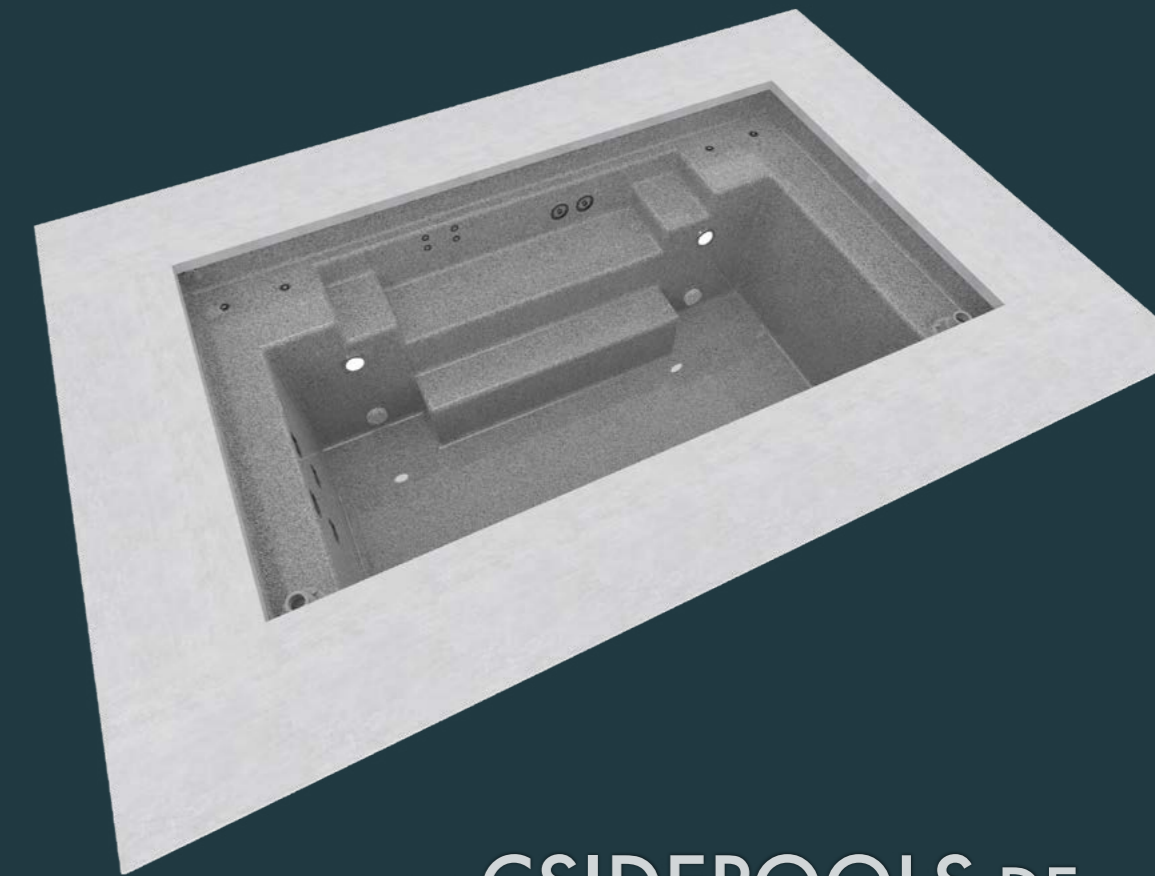

CSIDE 37 L

À deux, profitez d'un coucher de soleil magnifique en vous prélassant le long de l'entrée qui longe la piscine. Cette entrée, intelligemment conçue, présente une zone dans laquelle vous pourrez vous mettre à l'aise avec un proche lors des jours de fortes chaleurs.

- INSTALLATIONS DE MASSAGE
- FONCTION MARCHÉ AQUATIQUE
  DISPONIBLE AVEC NOTRE OPTION
  SYSTÈME DE MASSAGE AQUA FUN
- PROFONDEUR DE 127 CM POUR UNE
  IMMERSION TOTALE
- ZONE D'EAU PEU PROFONDE POUR
  S'ASSEOIR SUR LES ESCALIERS

DIMENSIONS	370 cm x 210 cm x 127 cm
CAPACITÉ	env. 6.200 Litres
POIDS	env. 300 kg

www.CSIDEPOOLS.DE