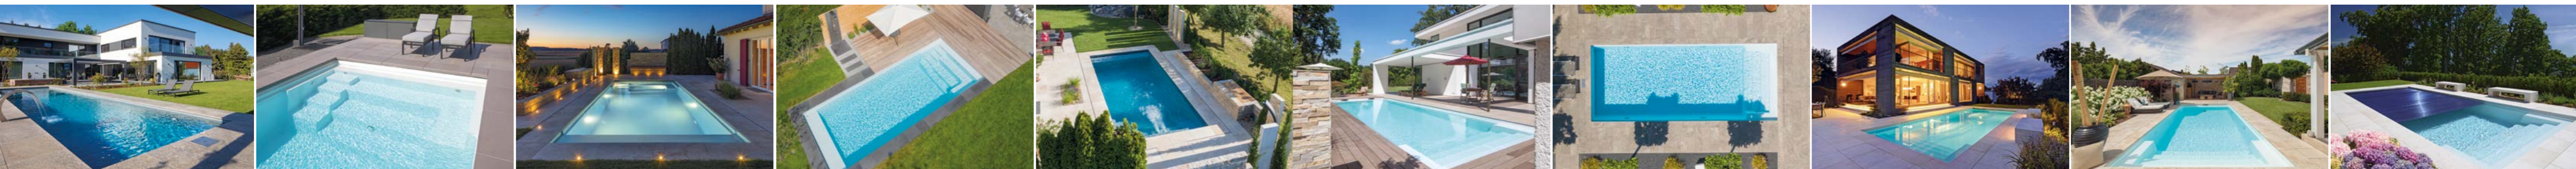

LINEAR

D-Line

LONGUEUR x LARGEUR

7,40 x 3,70 m
8,40 x 3,70 m
9,40 x 3,70 m
10,40 x 3,70 m
11,40 x 3,70 m