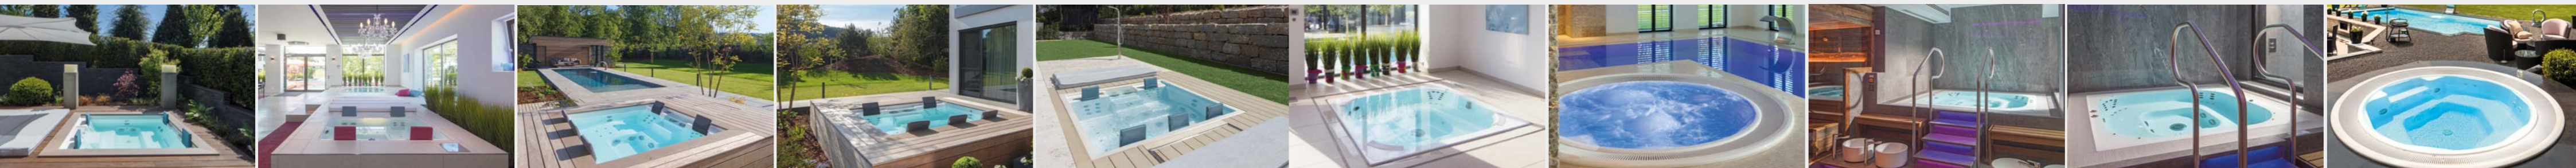

STRATO 2.3 226 x 226 x 85 cm