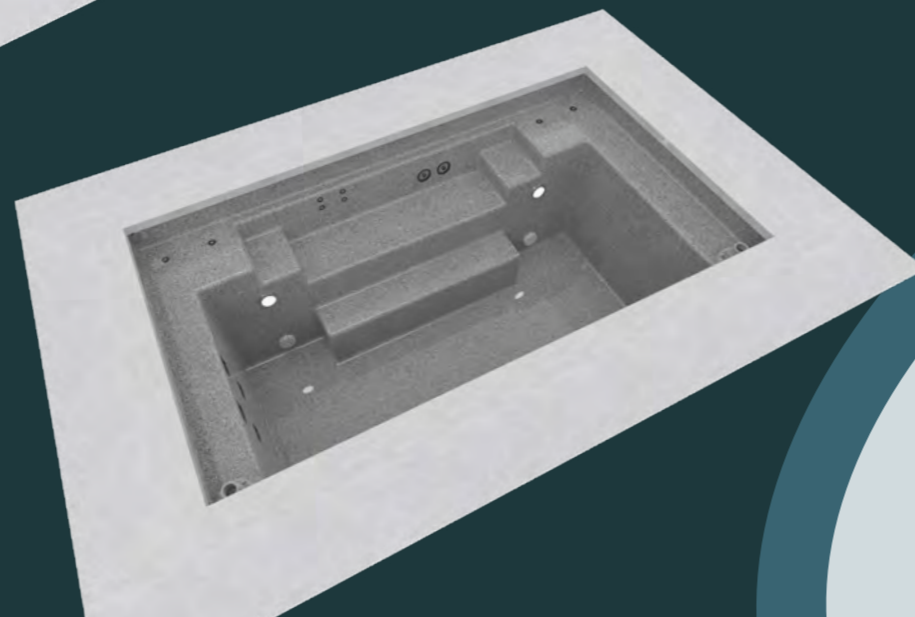

CSIDE 37,,L"

DIMENSIONS 370 cm x 210 cm x 127 cm
CAPACITÉ env. 6.200 Litres
POIDS env. 300 kg

CSIDE 47

DIMENSIONS 470 cm x 210 cm x 127 cm
CAPACITÉ env. 8.700 Litres
POIDS env. 500 kg