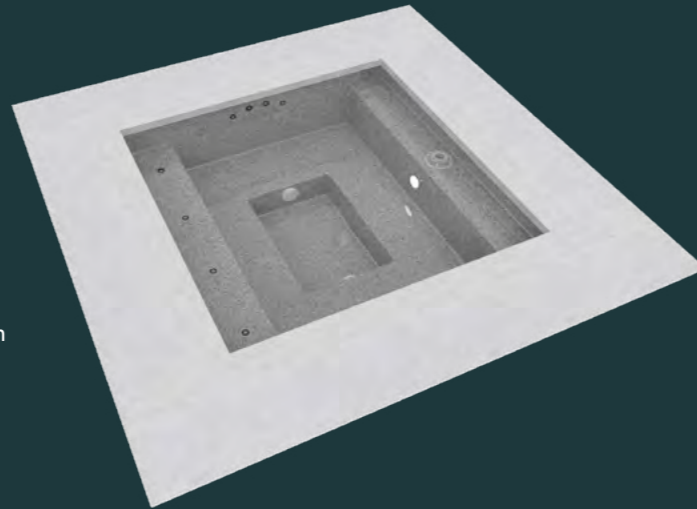

LES MODÈLES

CSIDE 21

DIMENSIONS 210 cm x 210 cm x 80 cm
CAPACITÉ env. 1.900 Litres
POIDS env. 150 kg