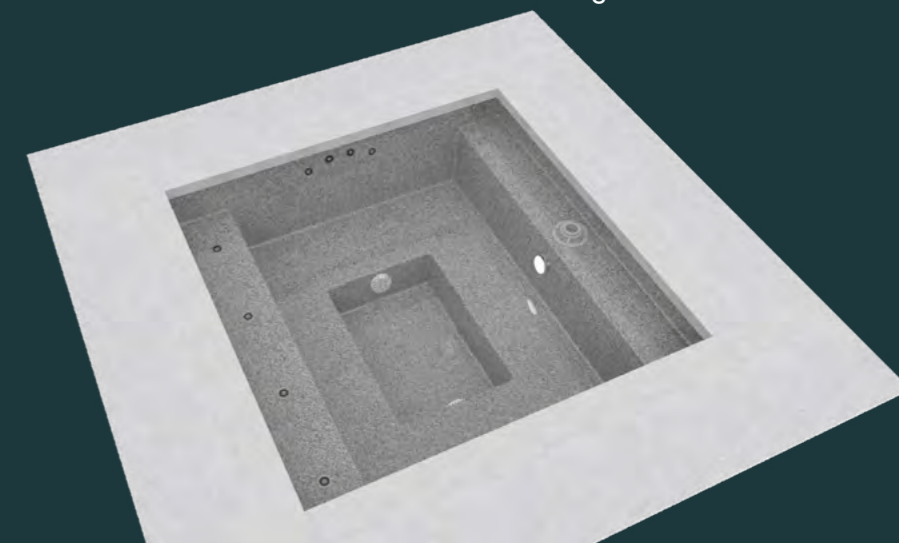

MY. [CSIDEPOOLS.DE](https://www.csidepools.de)

*Les modèles « Style » sont pré-équipés et offrent un avantage en termes de prix

CSIDE 21

La mini piscine compacte idéale pour tous types de terrasses, avec suffisamment d'espace pour placer confortablement quatre personnes assises ou deux personnes étendues, cette piscine transforme votre jardin en un AquaLounge chic, tout aussi élégant et fonctionnel.

- INSTALLATIONS DE MASSAGE
- 80 CM DE PROFONDEUR
- BANQUETTE DE LUXE
- ZONES DE RELAXATION SUR DEUX CÔTÉS DE LA PISCINE
- LA PISCINE IDÉALE POUR S'ASSEOIR

DIMENSIONS	210 cm x 210 cm x 80 cm
CAPACITÉ	env. 1.900 Litres
POIDS	env. 150 kg