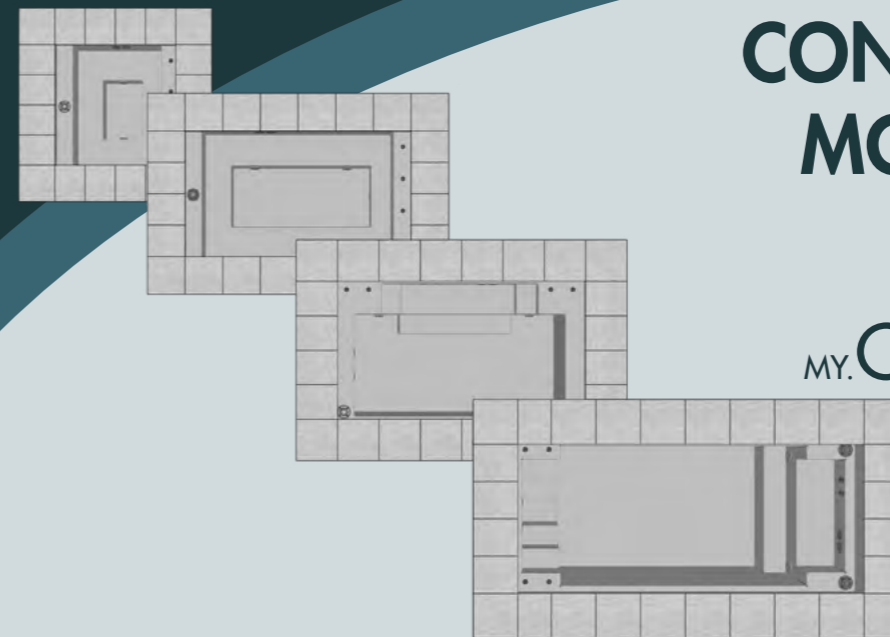

**CONFIGUREZ VOS
MODÈLES STYLE*
MAINTENANT**

MY. [CSIDEPOOLS.DE](https://www.csidepools.de)

*Les modèles « Style » sont pré-équipés et offrent un avantage en termes de prix