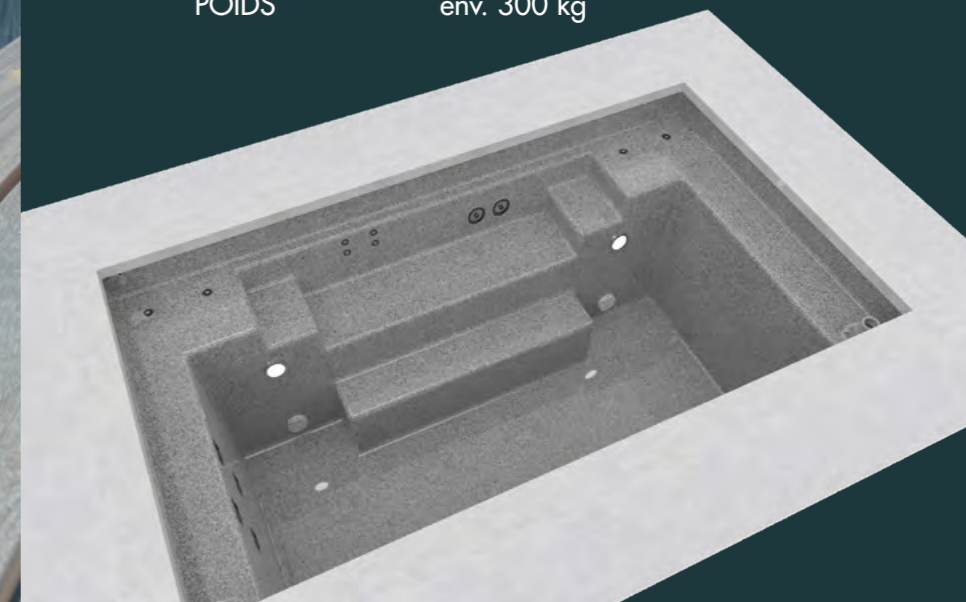

CSIDE 37 L

À deux, profitez d'un coucher de soleil magnifique en vous prélassant le long de l'entrée qui longe la piscine. Cette entrée, intelligemment conçue, présente une zone dans laquelle vous pourrez vous mettre à l'aise avec un proche lors des jours de fortes chaleurs.

- INSTALLATIONS DE MASSAGE
- FONCTION MARCHÉ AQUATIQUE DISPONIBLE AVEC L'OPTION AQUA FUN
- PROFONDEUR DE 127 CM POUR UNE IMMERSION TOTALE
- ZONE D'EAU PEU PROFONDE POUR S'ASSEOIR SUR LES ESCALIERS

DIMENSIONS	370 cm x 210 cm x 127 cm
CAPACITÉ	env. 6.200 Litres
POIDS	env. 300 kg