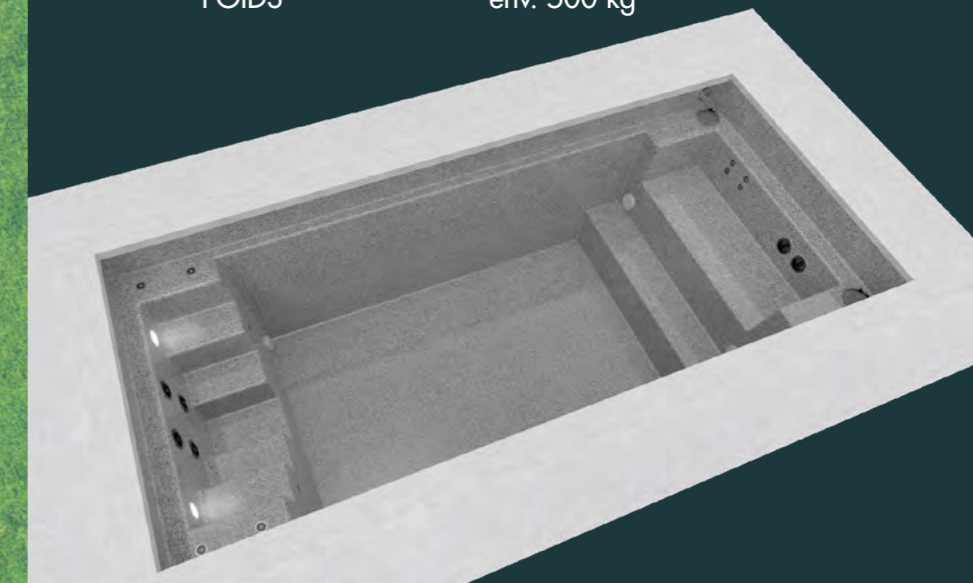

CSIDE 47

Appréciez la fraîcheur de l'eau tout en vous prélassant confortablement dans votre petit coin de paradis. Notre CSIDE 47 offre un design épuré et chic, tout en apportant une ambiance d'élégance inégalée pour votre famille et vos invités.

- INSTALLATIONS DE MASSAGE
- FONCTION MARCHÉ AQUATIQUE DISPONIBLE AVEC L'OPTION AQUA FUN
- PROFONDEUR DE 127 CM POUR UNE IMMERSION TOTALE
- ZONE D'EAU PEU PROFONDE POUR S'ASSEOIR SUR LES ESCALIERS

DIMENSIONS	470 cm x 210 cm x 127 cm
CAPACITÉ	env. 8.700 Litres
POIDS	env. 500 kg