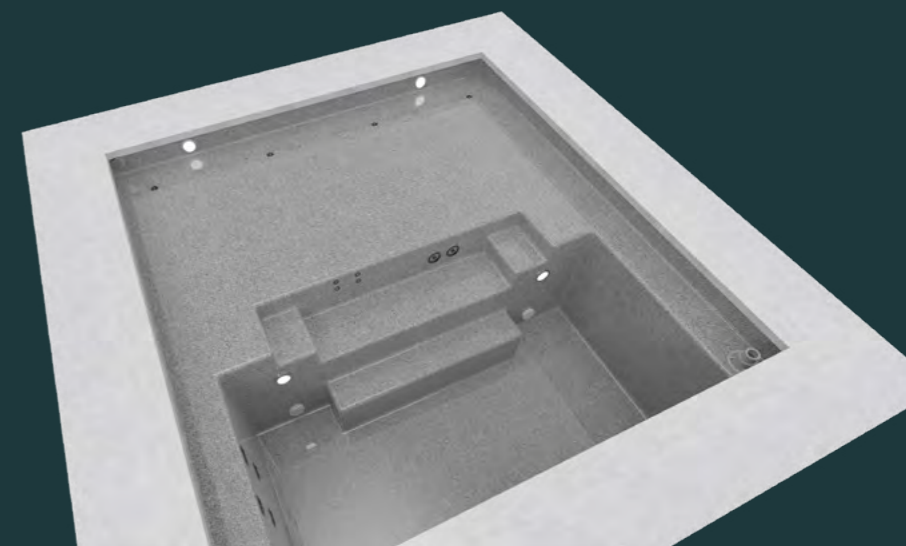

CSIDE 37 L + WETLOUNGE®

Dotée de notre fameuse WetLounge, cette piscine deviendra le point fort de votre oasis de jardin. Créez une zone de vie extérieure idéale pour recevoir, jouer avec vos enfants ou vous détendre dans l'eau calme et peu profonde - les possibilités sont infinies.

- INSTALLATIONS DE MASSAGE
- FONCTION MARCHÉ AQUATIQUE DISPONIBLE AVEC L'OPTION AQUA FUN
- PROFONDEUR DE 127 CM POUR UNE IMMERSION TOTALE
- WETLOUNGE : VOTRE PROPRE PLAGE

DIMENSIONS	370 cm x 410 cm x 127 cm
CAPACITÉ	env. 7.300 Litres
POIDS	env. 600 kg