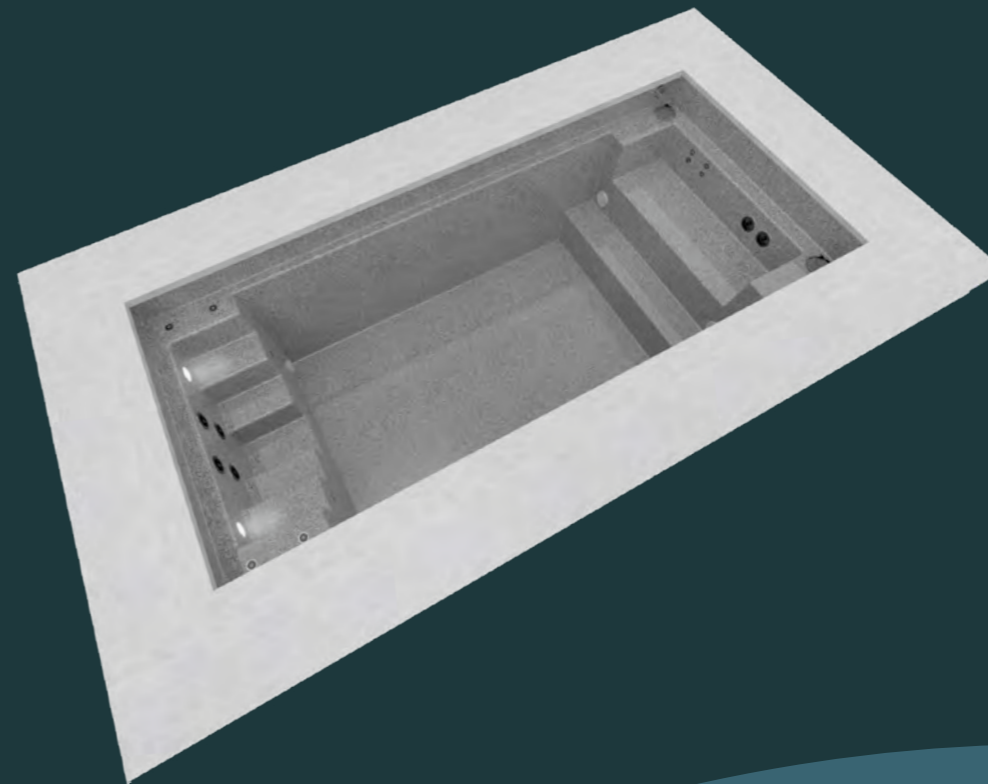

CSIDE 37,,L"

DIMENSIONS 370 cm x 210 cm x 127 cm
CAPACITÉ env. 6.200 Litres
POIDS env. 300 kg

CSIDE 47

DIMENSIONS 470 cm x 210 cm x 127 cm
CAPACITÉ env. 8.700 Litres
POIDS env. 500 kg