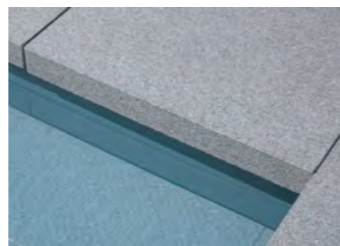

QUEL EST VOTRE STYLE DE JARDIN ?

WWW.CSIDEPOOLS.DE

LE DESIGNER

Avec une esthétique claire et un design architectural minimaliste, subtil et chic, Le Designer offre un style épuré. Centré sur l'aspect pierre naturelle des surfaces en Granicite foncé ou sur l'aspect intemporel des mosaïques classiques qui renvoient sans effort la lumière et créent une ambiance inoubliable, c'est un modèle moderne et intemporel. Avec sa finition de pièces encastrées, cette oasis de jardin personnel respire le style, le confort et la classe.