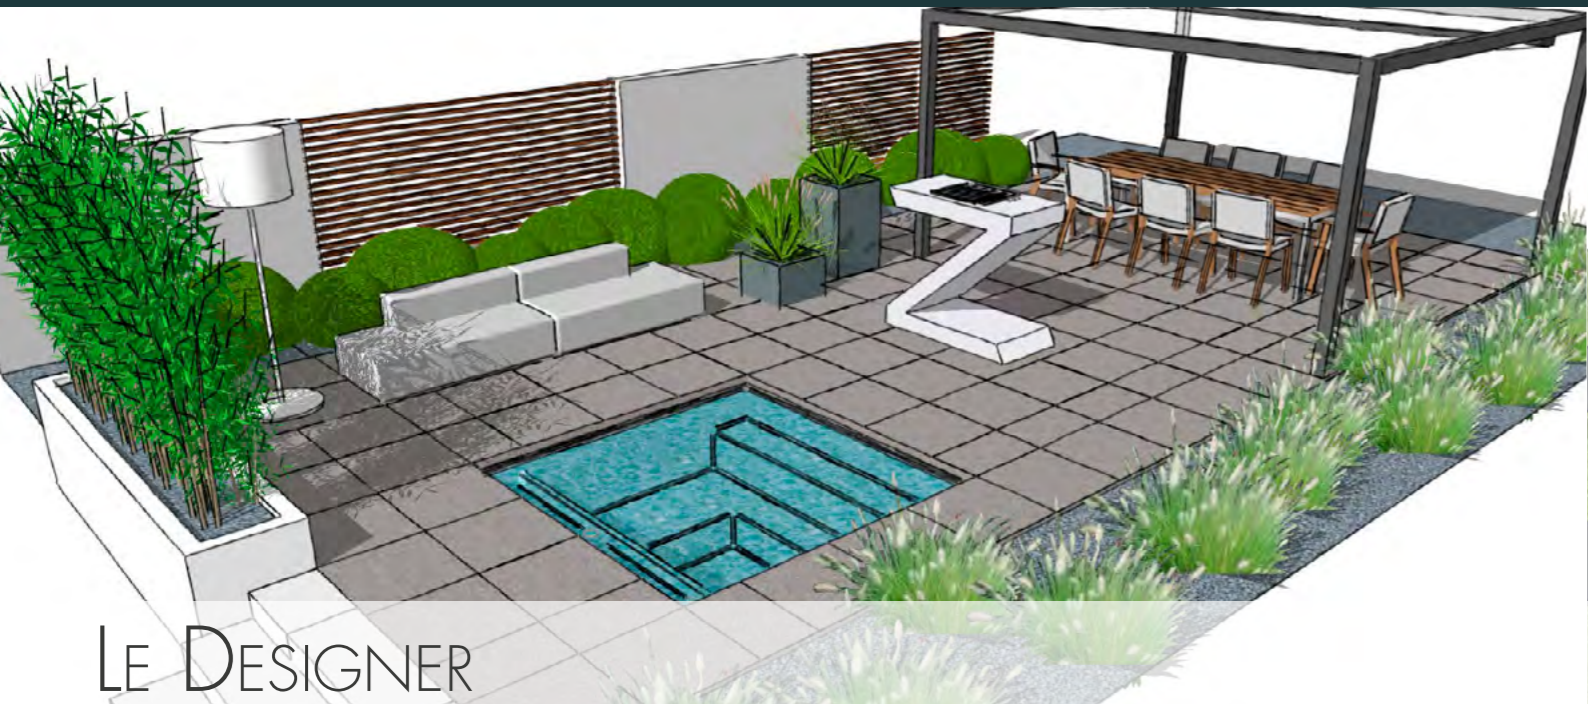

QUEL EST VOTRE STYLE DE JARDIN ?

WWW.CSIDEPOOLS.DE

LE DESIGNER

Avec une esthétique claire et un design architectural minimaliste, subtil et chic, Le Designer offre un style épuré. Centré sur l'aspect pierre naturelle des surfaces en Granicite foncé ou sur l'aspect intemporel des mosaïques classiques qui renvoient sans effort la lumière et créent une ambiance inoubliable, c'est un modèle moderne et intemporel. Avec sa finition de pièces encastrées, cette oasis de jardin personnel respire le style, le confort et la classe.