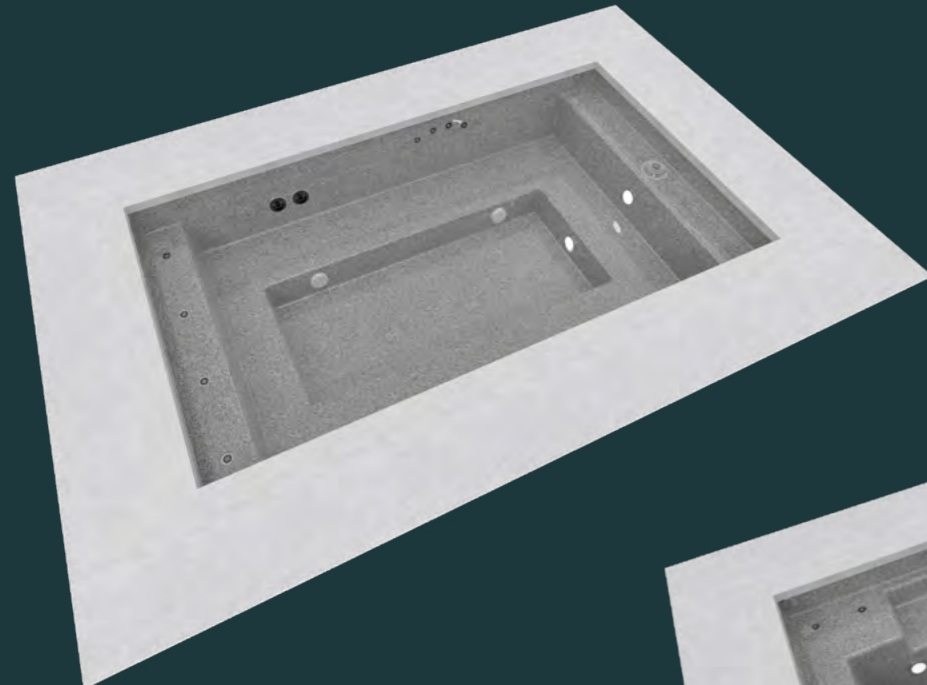

Ni une piscine,
ni un spa, ...

mais plutôt une mini piscine ...

qui s'adapte à toutes les tailles de cour ou de jardin aquatique. Ce concept innovant et créatif vous apporte une expérience unique dans votre propre jardin. Découvrez l'expérience apaisante de la fraîcheur d'un lac dans votre maison avec ce système de piscine préfabriquée, idéal pour se rafraîchir en plein été ou pour profiter d'un massage relaxant du dos après une séance d'entraînement intense. Adoptez pleinement une sérénité sans pareil en observant la lumière danser délicatement à la surface de l'eau et profitez d'un instant de détente, rêverie et confort.

CSIDE
POOLS

LES MODÈLES

CSIDE 21

DIMENSIONS 210 cm x 210 cm x 80 cm
CAPACITÉ env. 1.900 Litres
POIDS env. 150 kg

CSIDE 37

DIMENSIONS 370 cm x 210 cm x 80 cm
CAPACITÉ env. 3.700 Litres
POIDS env. 230 kg

CSIDE 37,,L"