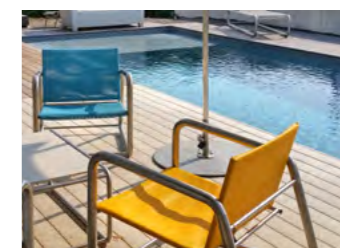

photo similaire

Photos: kupkagarten.de

QUEL EST VOTRE STYLE DE JARDIN ?

WWW.CSIDEPOOLS.DE

LE FIN CONNAISSEUR

L'eau devient le point central entre l'espace de détente et la chaleur du feu à proximité. Alors que les notes olfactives de laurier-rose, de lavande et d'herbes comme le romarin et le thymenflamment vos sens, fermez les yeux et imaginez-vous en train de vous prélasser sur une belle plage méditerranéenne, dégustant des spécialités locales, un verre de vin à la main. Aventurez-vous dans le glamour et l'effet revigorant d'un design supérieur en regardant le feu crépiter et l'eau vous encercler délicatement. La façon idéale de terminer une journée parfaite et de débuter une soirée d'été mémorable.

Fotos: kupkagarten.de

L'ACTIF

Le modèle de piscine parfait pour tout athlète ambitieux ou mordru de santé et bien-être. Cette piscine diffuse une poussée d'eau chaude sur le corps de manière à revigorer les muscles fatigués. Pour un moment de détente après une journée de cyclisme ou de course à pied intense, cette piscine offre un massage et une hydrothérapie de qualité supérieure pour tous vos maux et tensions. Le résultat est un mélange d'une expérience de natation dans le jardin, d'un sauna extérieur et d'un superbe espace de vie extérieur, le tout dans un design magnifique.