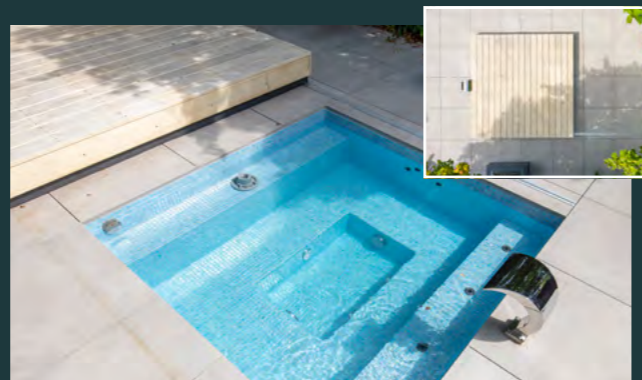

COUVERTURES

BÂCHE ISOLANTE

Cette couverture flottante légère a été conçue pour empêcher l'eau de se refroidir pendant la nuit et apporter une légère protection contre les débris.

BÂCHE À BARRES AVEC MANIVELLE

Pratique et facile à utiliser, la bâche à barres est fixée aux margelles de votre piscine à l'aide de crochets durables.

COUVERTURE RIGIDE « HARDTOP »

Cette couverture est une alternative élégante à la bâche à barres, apportant une couche supplémentaire d'isolation, conçue pour résister aux intempéries.

TERRASSE DE PISCINE

Chic et élégante, la terrasse de piscine CSIDE s'adapte parfaitement à votre mini piscine, offrant une sécurité supplémentaire et un style que vous allez adorer.

STRUCTURE ET QUALITÉ DE MATÉRIAUX