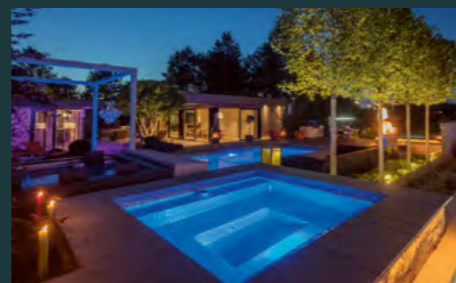

*Your private
Seaside...*

CSIDE
P O O L S

LA MINI PISCINE – CRÉATIVE ET COMPACTE

VOTRE SALON D'EXTÉRIEUR

La première piscine compacte, conçue pour transformer votre jardin en un espace de vie élégant et apaisant, la piscine CSIDE révolutionne votre lieu de vie en créant votre propre terrasse aquatique.

Ni une piscine,
ni un spa, ...

mais plutôt une mini piscine ...

qui s'adapte à toutes les tailles de cour ou de jardin aquatique. Ce concept innovant et créatif vous apporte une expérience unique dans votre propre jardin. Découvrez l'expérience apaisante de la fraîcheur d'un lac dans votre maison avec ce système de piscine préfabriquée, idéal pour se rafraîchir en plein été ou pour profiter d'un massage relaxant du dos après une séance d'entraînement intense. Adoptez pleinement une sérénité sans pareil en observant la lumière danser délicatement à la surface de l'eau et profitez d'un instant de détente, rêverie et confort.

À deux, profitez d'un coucher de soleil magnifique en vous prélassant le long de l'entrée qui longe la piscine. Cette entrée, intelligemment conçue, présente une zone dans laquelle vous pourrez vous mettre à l'aise avec un proche lors des jours de fortes chaleurs.

MARGELLES

Couvrent le bord de la piscine et créent l'illusion d'un niveau d'eau élevé

TROP PLEIN

Empêche le débordement de l'eau en cas de fortes pluies

JETS DE MASSAGE

Procurent une expérience de massage apaisante pour les muscles et les articulations tendus